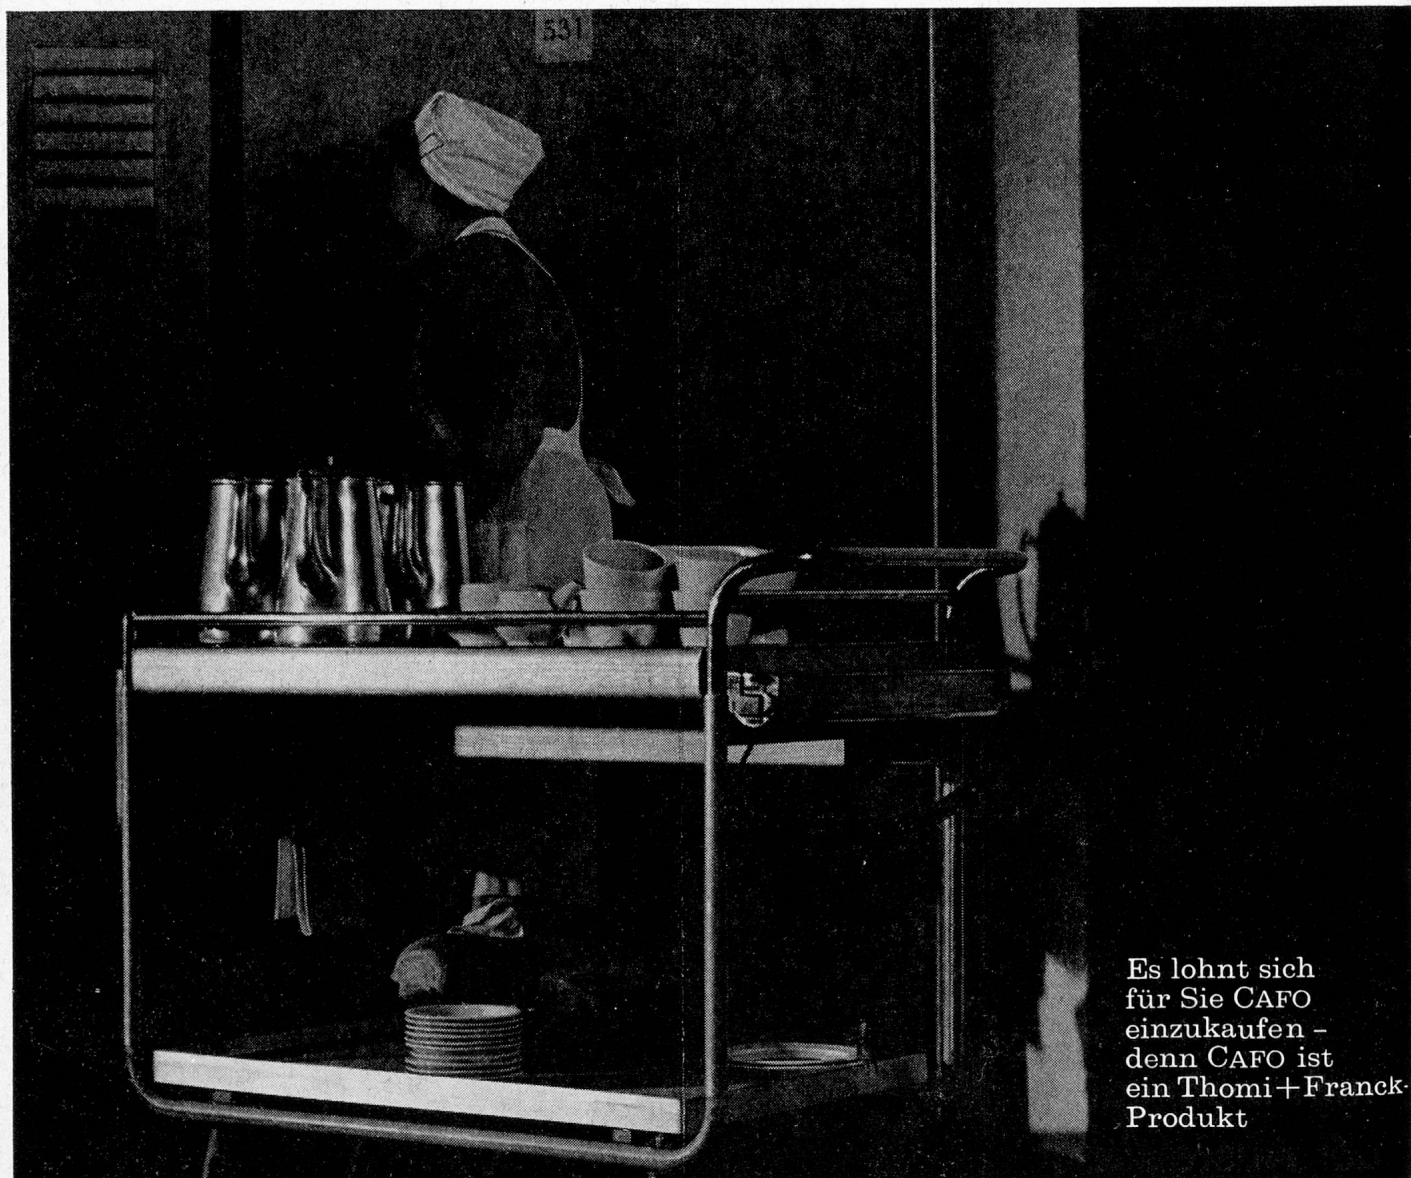

*Wir haben
zu Ihrem Vorteil
etwas Neues geschaffen,
die 60%ige fixfertige
CAFO-Mischung*

ALS ökonomischer Leiter eines Spitals, einer Kantine oder einer Anstalt kennen Sie den Wert eines rasch zubereiteten, aber guten Kaffees am besten. Wie steigt doch die Stimmung nach einem guten Frühstückskaffee! CAFO – diese fixfertige Mischung enthält 60% feinsten, echten Bohnenkaffee und ergibt einen ausgezeichneten Milchkaffee. Probieren Sie es einmal mit den preisgünstigen Grosspackungen. Für besonders hohe Ansprüche haben wir sogar eine 85%ige Mischung bereit.