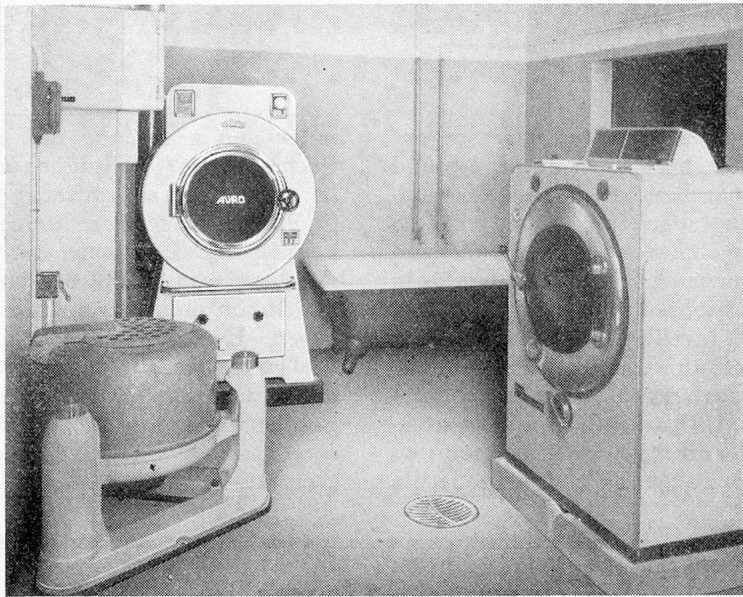

Bacher AG Reinach-Basel

Telefon (061) 82 50 51

Avro dry tumbler

vollautomatische Wäschetrockner

(Schweizer Fabrikat)

zeichnen sich aus durch:

Leistung
solide Konstruktion
einfache Bedienung
kleine Betriebskosten