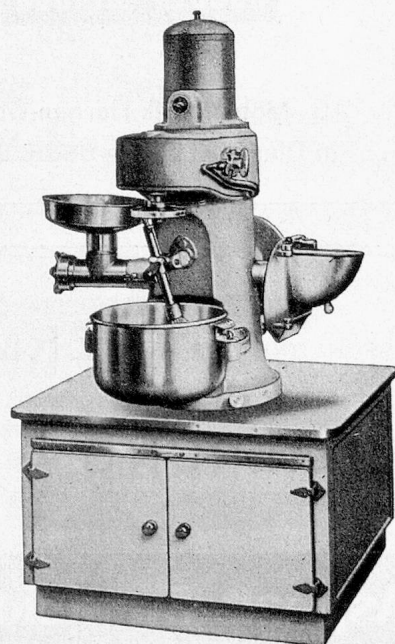

Maschinenfabrik

J. LIPS URDORF ZH

Telefon (051) 98 75 08

Gegründet 1880