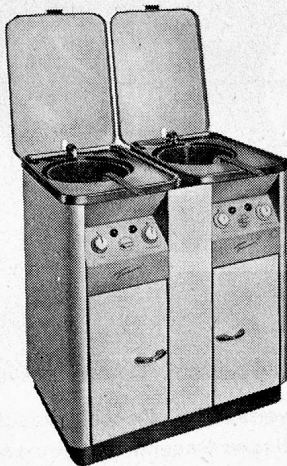

Ein Begriff für

- Leistungsfähigkeit
- Zuverlässigkeit
- Preiswürdigkeit
- prompten Kundendienst

Wer auf lange Sicht rechnet, wählt TURMIX!

Verlangen Sie unsern Prospekt!

TURMIX AG., KÜSNACHT ZH

Telefon (051) 90 44 51

MUBA: Stand 6042 Halle 18