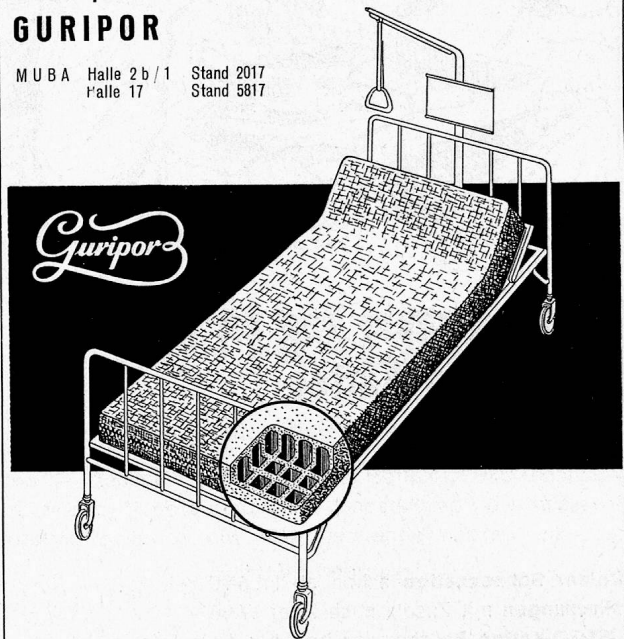

Telefon (051) 90 44 51

MUBA: Stand 6042 Halle 18

Erleichterung der Krankenpflege, hygienische u. wirtschaftliche Gründe sprechen für die Verwendung von Latexschaum-Matratzen GURIPOR

MUBA Halle 2b/1 Stand 2017
Halle 17 Stand 5817

GURIPOR-Matratzen — ein bewährtes Schweizerfabrikat — bleiben staubfrei, stoßunempfindlich, kälten nicht, bedürfen praktisch keiner Wartung, behalten ihre Form

auch auf die Dauer und sind hygienisch: der mit einem Reißverschluss versehene Überzug lässt sich leicht von der Matratze entfernen und gut waschen.