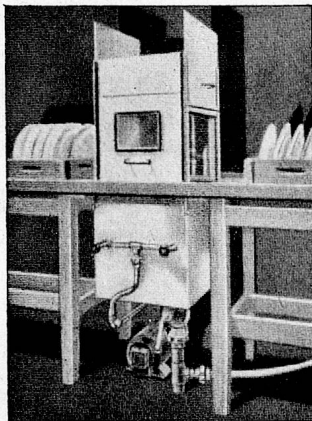

**Paul Sulger, Langnau-Gattikon**

Besteck- und Silberwarenfabrikation

(Zch.)

Telephon (051) 92 14 62

**PEERLESS**

**LONDON**

die leistungsfähigen  
 platzsparenden  
 und bewährten  
 englischen

**Geschirrspül-Maschinen**  
**Kartoffelschäl-Maschinen**  
**Pommes-frites-Maschinen**  
**Planeten-Rührwerke**