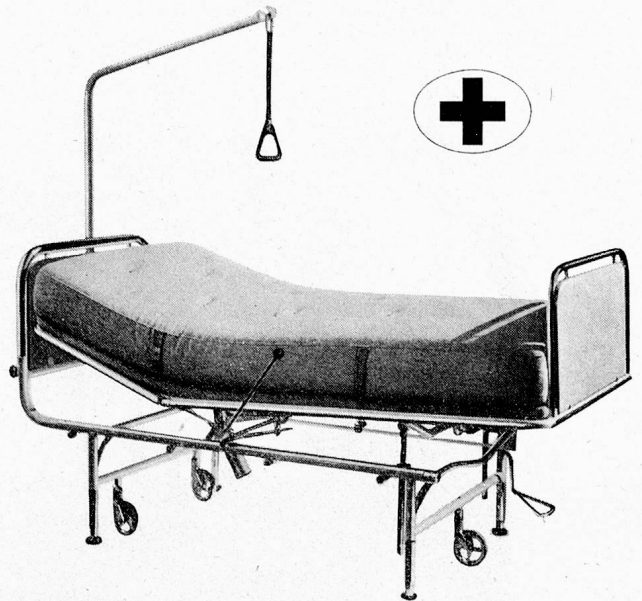

Zurück

zum schonenden Waschen mit

Regil ESWA

jetzt Einweich-, Vorwasch- und

Hauptwaschmittel

ANTI-KALKIN

entkalkt graue Wäsche. Nach einigen Anwendungen wird dieselbe wieder weich, geschmeidig und reinweiss.

Dazu das bewährte

ENKA

Fleckenreinigungsmittel, Mangewalzen- und Bügeltischbezüge, Waschnetze, Putzartikel etc.

Alle Bedarfsartikel für die Waschküche und die Glättereie in bester Qualität und zu günstigen Preisen.

ESWA — Ernst & Co., Stansstad NW

embru

Hochlagerbetten

Das neue Embru-Hochlager-Bett ist ein praktisches Bett. Die im Laufe der letzten Jahre von Ärzten, Schwestern und Verwaltern geäußerten Wünsche und Anregungen sind weitgehend verwirklicht worden. Unsere langjährige Erfahrung half uns, alles möglichst einfach und praktisch zu lösen.

Ohne die Schwester bemühen zu müssen, kann der Patient das Keilkissen ohne Kraftaufwand, mittels hydraulischer Pumpe so einstellen, wie es ihm für sein Befinden behagt. Die patentierte Fuss-Hochlagerung funktioniert völlig geräuschlos. Absolut erschütterungsfrei erfolgt das Heben auf die Räder. Durch Verkürzung des Radabstandes ist das Bett auch in schmalen Zimmern und Korridoren äusserst wendig.

Die 400 Krankenbetten im neuen Stadthospital in Zürich sind Embru-Hochlagerbetten.

**50 Jahre Erfahrung im Bau
von Krankenbetten**

embru

Embru-Werke, Rüti (Zürich), Tel. (055) 2 33 11
Filiale Zürich, Engelstr. 41, Tel. (051) 23 53 13