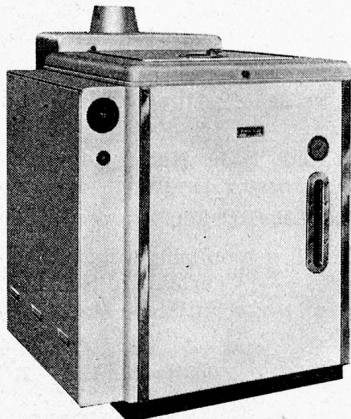

*HACO-Qualität ist seit
einer Generation
an der Spitze!*

TRAUSFREI

HACO-Gesellschaft AG., Gümligen

Wasch-Vollautomaten um Jahre voraus

OLMA Halle II Stand Nr. 271

SCHULTHESS HYDROMATIC

8 kg

Vollautomat wäscht, kocht und zentrifugiert

SCHULTHESS UNIVERSAL

16 kg

Vollautomat wäscht, kocht, zentrifugiert und trocknet (spart Trockenraum)

Alle Automaten sind mit Heizung ausgerüstet.

SCHULTHESS ANLAGEN

20—
150 kg

Vollautomaten mit Kommandogerät «AUTOMATIC-WASHER»