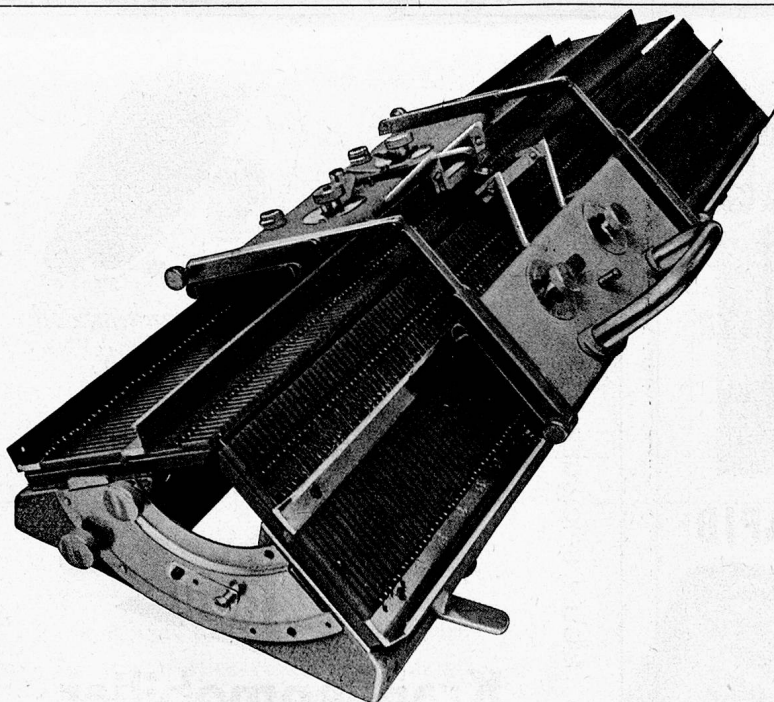

Alleinvertretung für die Schweiz:

J. ZOLLINGER, HORGEN

Tel. (051) 92 46 77 / 92 50 45

RAPIDEX

der neueste und vollendetste Handstrickapparat.

Kombiniertes Modell strickt links, rechts und rund. Preis Fr. 525.— inkl. 2 Instruktionen à 3 Stunden.