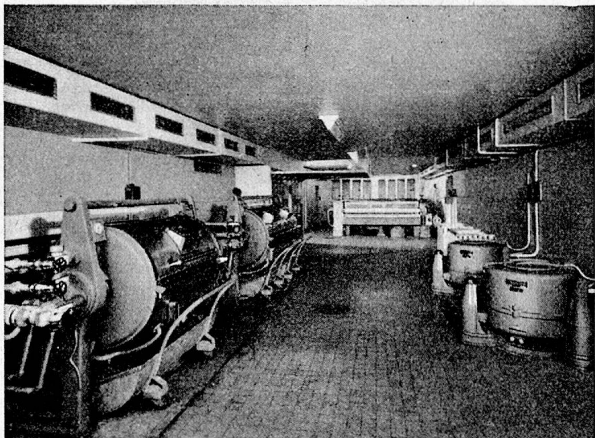

SCHULTHESS ANLAGEN

20—
150 kg

Vollautomaten mit Kommandogerät «AUTOMATIC-WASHER»

Durch Lochkarten gesteuert kann jeder Waschmaschine der gewünschte Waschprozess diktiert werden.

MASCHINENFABRIK AD. SCHULTHESS & CO. AG., ZÜRICH

Büro und Service Zürich, Stockerstr. 57, Tel. (051) 27 52 12
Büro und Service Lausanne, 16, Av. du Simplon, Tel. (021) 26 56 85
Büro und Service Bern, Wabersackerstrasse 117, Tel. (031) 7 56 36

SCHULTHESS

Schonen Sie Ihre Wäsche!

Unsere bestbewährten Waschmittel helfen Ihnen dazu!

ENKA

stabilisiert, einziges unschädliches Fleckenreinigungsmittel, gibt blendendweisse Wäsche.

Regil ESWA

neuartiges, unerreichtes Vorwasch- und Einweichmittel mit grösstem Schmutzlösevermögen.

ANTIKALKIN

entkalkt graue Wäsche. Nach einigen Anwendungen wird dieselbe wieder weich, geschmeidig und reinweiss.

tip

ESWA

Sparseifenflocken, ausgiebig und äusserst sparsam, keine Kalkseifenbildung.

Fleckenreinigungsmittel, Mangewalzen- und Bügeltischbezüge, Waschnetze, Putzartikel etc.

Alle Bedarfsartikel für die Waschküche und die Glättereie in bester Qualität und zu günstigen Preisen.

ESWA — ERNST & CO., ZÜRICH 50