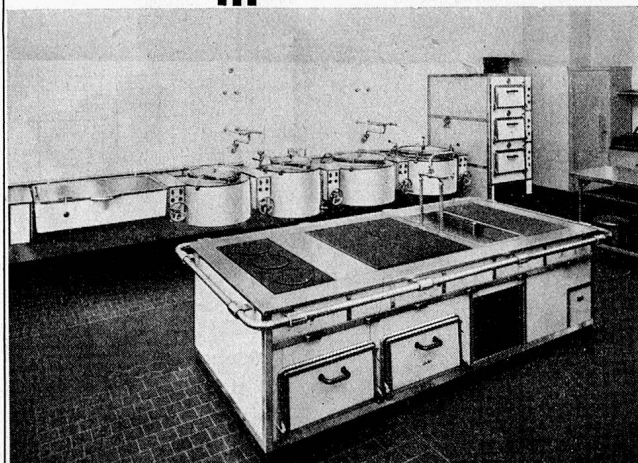

Eier-Ravioli

Scana

DIE QUALITÄTS-KONSERVE

Mit Fleischfüllung

3 verschiedene Sorten:

- a) fixfertig in Tomatensauce
- b) fixfertig alla Bolognese (neue Spezial.)
- c) nature ohne Sauce

Lieferbar in $\frac{2}{1}$, $\frac{1}{1}$ und $\frac{1}{2}$ Dosen

Fabrikant: SCANA LEBENSMITTEL AG., Zürich 37 — Telephon 28 36 33

Elektrische Küchen-Anlage im Mütter- und Säuglingsheim Inselhof, Zürich

KIPPKESSEL FRITUREPFANNEN

FÜR GROSSLEISTUNGEN

GLÄTTEMASCHINEN
SPEISETRANSPORT-
WAGEN