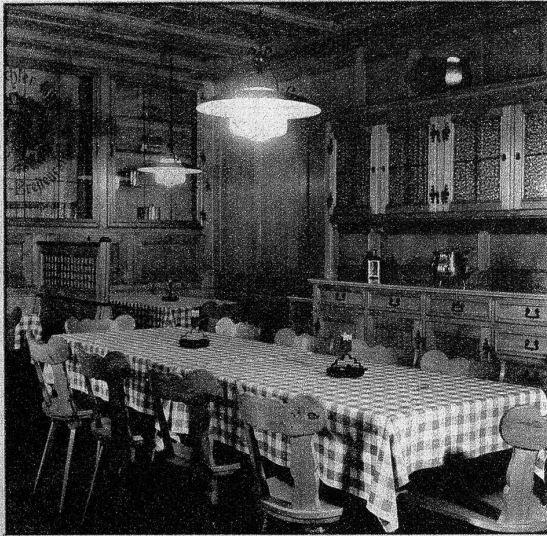

Brasserie Lorraine

FRAU M. WALTER-WEBER

Quartiergasse 17, Bern

Lorraine-Apotheke Lorrainestrasse 16

Gegründet im Jahre 1891, ist sie die älteste Apotheke des ganzen Nordquartiers

Der heutige Inhaber feiert dieses Jahr sein 30jähriges Dienstjubiläum als Lorraine-Apotheker

Durch seine streng reelle Geschäftsführung und seine grosse Erfahrung auf dem Gebiet des Arzneimittelhandels, ist **Dr. Baur** in der Lage, manchen wertvollen Rat zu erteilen

GARAGE LORRAINE

Verkauf von Personen- und Lastwagen
Benzin, Oel, Pneus, Zubehöre
Modern eingerichtete Werkstätte für
Reparaturen an sämtlichen Marken

DAMMWEG 5 BERN