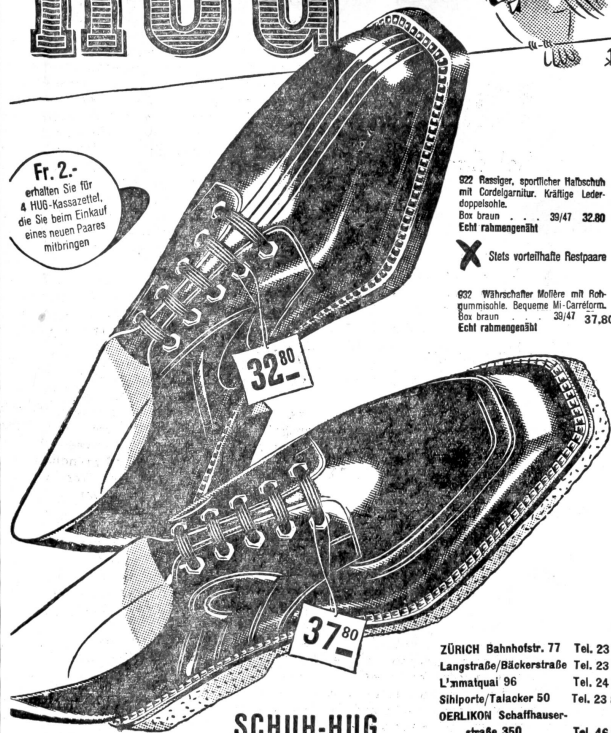

Straßenbau

Keller-Frei & Co. AG., Zürich

Weisflog Bitter
seit Jahrzehnten bewährt

W. & G. WEISFLOG & CO., ZÜRICH-ALTSTETTEN
DR. MED. G. WEISFLOG'S NACHFOLGER

HUG

Fr. 2.-
erhalten Sie für
4 HUG-Kassazettel,
die Sie beim Einkauf
eines neuen Paares
mitbringen