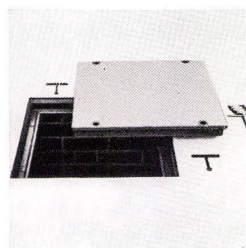

CARINA
der moderne Waschtisch
mit der guten Form

Kera-Werke AG / 4335 Laufenburg AG

esser's Gully-Serie

Die neue
Konzeption
zur Entwässerung
von Dach,
Balkon und
Terrasse

esser's Schachtabdeckung

fast unsichtbar,
passt sich
jedem Fussbodenbelag
unauffällig an