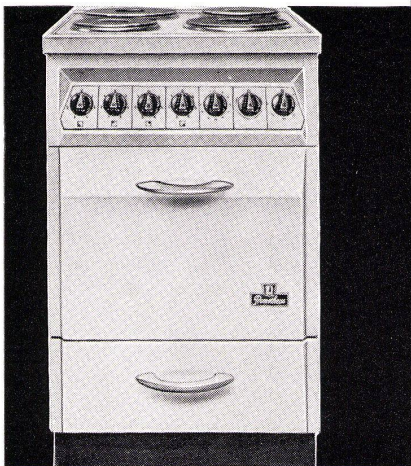

**Traumhaft
schön...**

Ja, der PROMETHEUS-BEL-DOOR-Herd ist wirklich einzigartig schön. Nicht nur das, dank steter Weiterentwicklung gilt er seit Jahren auch technisch als modernster Elektroherd. Besondere BEL-DOOR-Vorteile: Leuchtschalter, beheizbare Geräteschublade, schräges Schalterpult, grosser Backofen mit aushängbarer Türe und Schauglas, Innenbeleuchtung, Thermostat, Infrarotgrill sowie Grillspieß mit Motor.