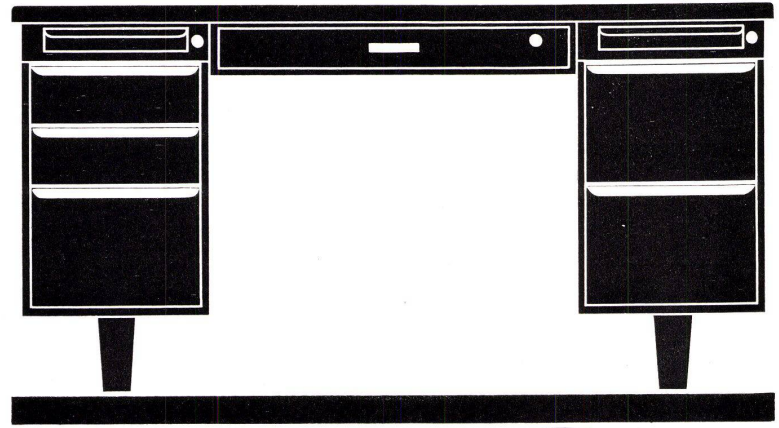

7140 Pmi

7540 Pmi 61

76003 Pmi 61

72023 SP R Pmi

72303 Pmi

652, 652 B 15 Pmi 2/61

Wippschalter mit dem bewährten Silberkontakt-Schaltssystem, Steckdosen 10 A 250 V, Rasiersteckdose, Dreifachsteckdose und Signallampe für Unterputzmontage

Adolf Feller AG Horgen

**Erstklassige
Stahlmöbel
die
weniger kosten**

LISTA-Stahlmöbel sind bestes Schweizer Qualitätsfabrikat, sorgfältig ausgeführt und robust. Die neue LISTA Büromöbelserie ELDORADO ist modernem Stil angepasst und bringt mit eleganter Form und anregenden Farben beschwingte Atmosphäre in Ihre Arbeitsräume. Es lohnt sich, vor jeder Anschaffung die preisgünstigen LISTA-Stahlmöbel zu prüfen — verlangen Sie ausführliche Prospekte.

Daktylotisch	ab Fr. 457.-
Schreibtisch	ab Fr. 950.-
Winkelkombination	ab Fr. 1027.-

Lienhard-Stahlbau
Büro- und Betriebseinrichtungen
Erlen TG
Telefon 072 / 3 75 75

LISTA