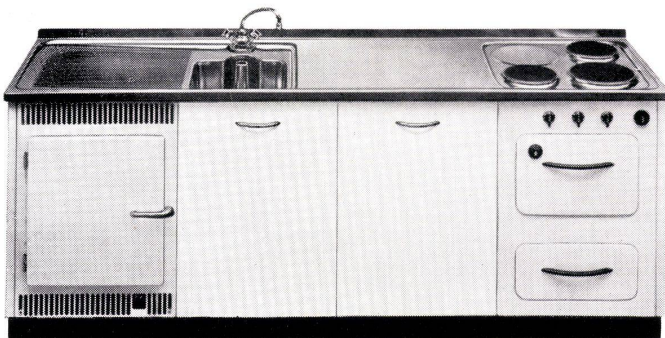

Verlangen Sie Prospekte oder Beratung
durch die

METALLWARENFABRIK ZUG
Tel. 042 / 4 01 51

Muba, Halle 13, Stand 4842

Keller & Co., AG., Klingnau Halle 8a, Stand 54 und 3155

Die Musterkollektion 1961 weist 6 neue Pastelltöne auf. Diese Farben wurden nach Konsultierung maßgebender Architekten und Farbsachverständiger gewählt. Sie ermöglichen neue Farbkombinationen im Küchen- und Innenausbau. An Modellen im Maßstab 1:10 werden Farbzusammenstellungen demonstriert, bei denen die neuen Muster vorherrschen. Bewußt wird von zu bunten Lösungen Abstand genommen und dafür werden moderne Varianten gezeigt. Für den Architekten und den Schreinermeister werden auch einige Konstruktionsdetails von Küchenfronten dargestellt. Damit will die Firma Keller & Co. AG. betonen, daß nebst einer harmonischen Farbgebung die architektonische Gestaltung für das Aussehen einer Küche oder Inneneinrichtung maßgebend ist.

Kellpax-Produkte aus beidseitig metallbewehrtem Sperrholz werden in konzentrierter Form im Stand gezeigt: Moderne Fassadenverkleidungen, Wandtafeln, Schaufensteranlagen usw. Den Hauptteil bilden aber die Kellpax-Leichtmetalltüren für Wohn- und Geschäftshäuser, Fabriken, Garagen, Molkereien, Metzgereien und Kühlräume. Kellpax-Türen und -Tore sind feuchtigkeitsunempfindlich und verlieren auch bei extremen Klimaverhältnissen die genaue Paßform nicht. Selbst das tägliche Abspritzen mit Wasser kann diesen Türen nichts anhaben. Sie sind schalldämmend, leicht zu betätigen und schließen zuverlässig und geräuscharm. Sie werden deshalb auch in Spitälern, Operationsälen usw. geschätzt. Zudem sind siehygienisch und leicht zu reinigen.

Aktiengesellschaft Oederlin & Cie., Baden Armaturenfabrik und Metallgießereien Halle 5, Stand 1085

Die Ausstellung gliedert sich in zwei Hauptsektoren, nämlich Armaturen für den Wohnungsbau und technische Artikel.

In der ersten Gruppe befindet sich das Sortiment der Roman-Sanitär-Armaturen, das erneut einige sinnvolle Ergänzungen erfahren hat, wobei im speziellen die sehr elegante und praktisch zu montierende Einloch-Spültischbatterie Nr. 2855 erwähnt sei und sodann die neue Bidetunterputz-Batterie, Nr. 2800. Für den gepflegten Wohnungsbau werden für die Bestückung der Toiletten vier verschiedene Möglichkeiten demonstriert.

Alle Roman-Armaturen sind mit schwarzen Kunststoffgriffen oder verchromten Kreuzgriffen lieferbar. Zur Hausinstallation gehören auch die massiven und doch formvollendeten Radiatorventile mit direkter Voreinstellung und die diversen Leitungsarmaturen, wobei speziell auf die geräuschlos und mit absoluter Sicherheit funktionierenden Ocean - Silent - Rückstromsicherungen hinzuweisen ist.