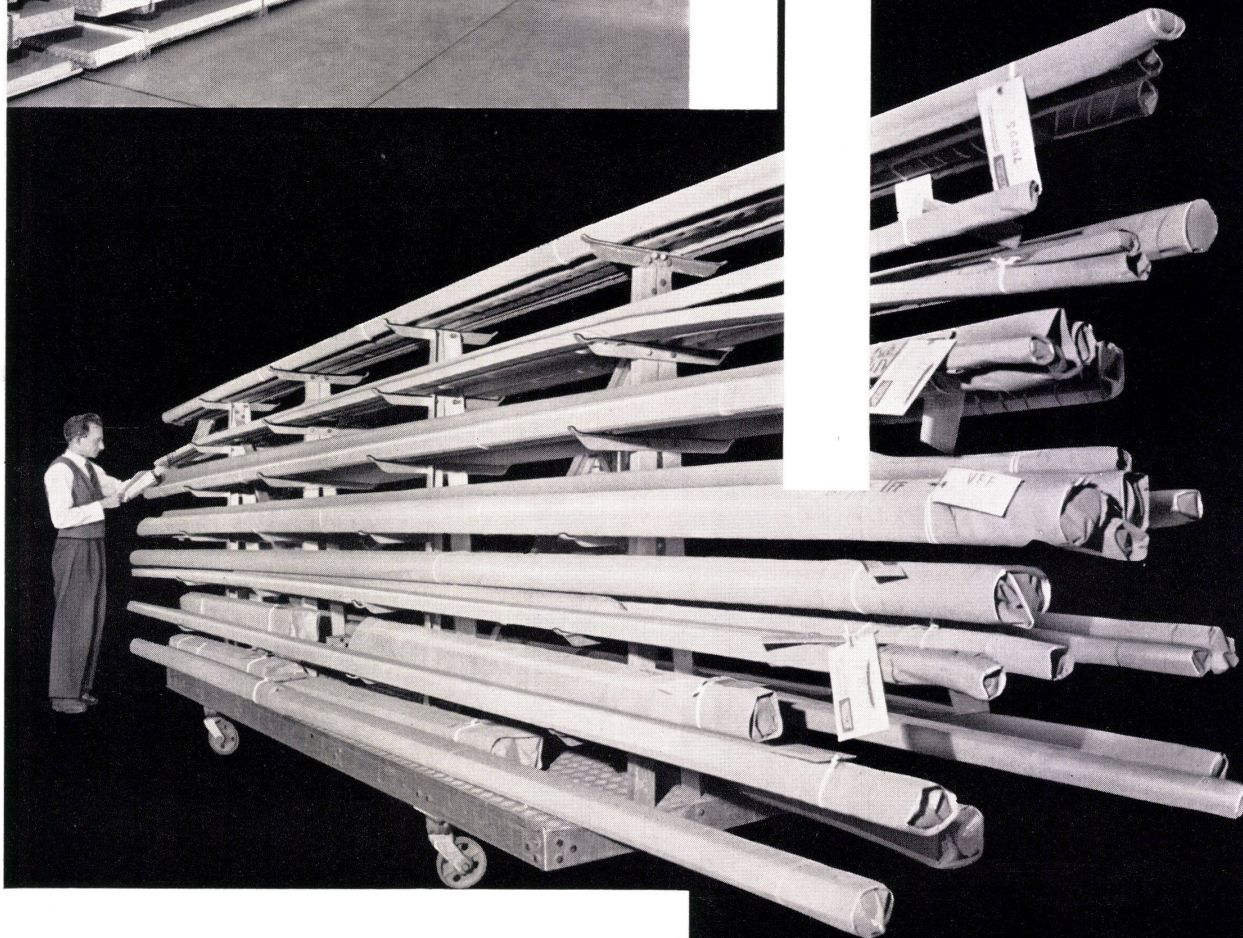

ALLEGA

Über

900

Leichtmetall-
Profile
ab
Lager