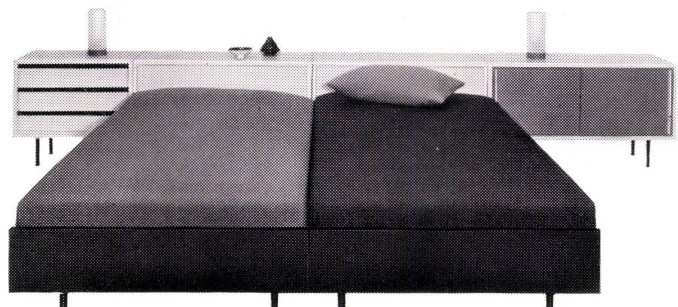

**modell wh 1000**  
alle teile auch einzeln lieferbar  
holzsorte nach wunsch  
türen natur oder gespritzt  
handwerkliche verarbeitung  
preis fr. 1955.— mit 2 schränken  
von total 280 cm breite

wohngestaltung    theo häberli    schaffhausen