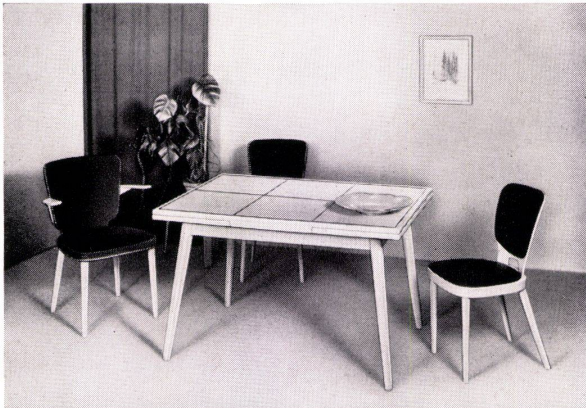

HORGEN-GLARUS

Tisch Modell 1052 H
Stuhl Modell 4008 P

AG Möbelfabrik Horgen-Glarus in Glarus
Telefon 058 5 20 91