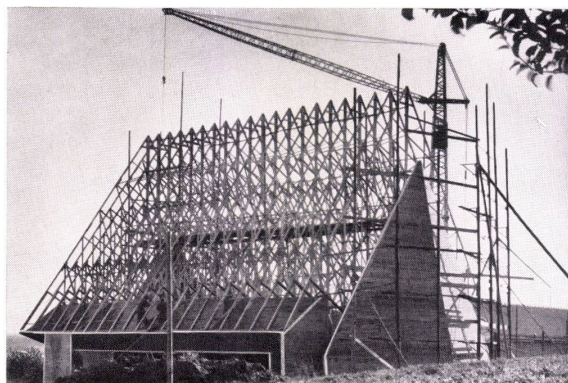

Verleimte Gitterträger System KONUS

Die neue Dachkonstruktion
im modernen Holzbau

Fragen Sie uns bitte an, gerne unterbreiten wir Ihnen
Vorschläge mit Preisangabe

Hermann Emch AG Holzbau
Grenchen SO

Telefon 065/85722