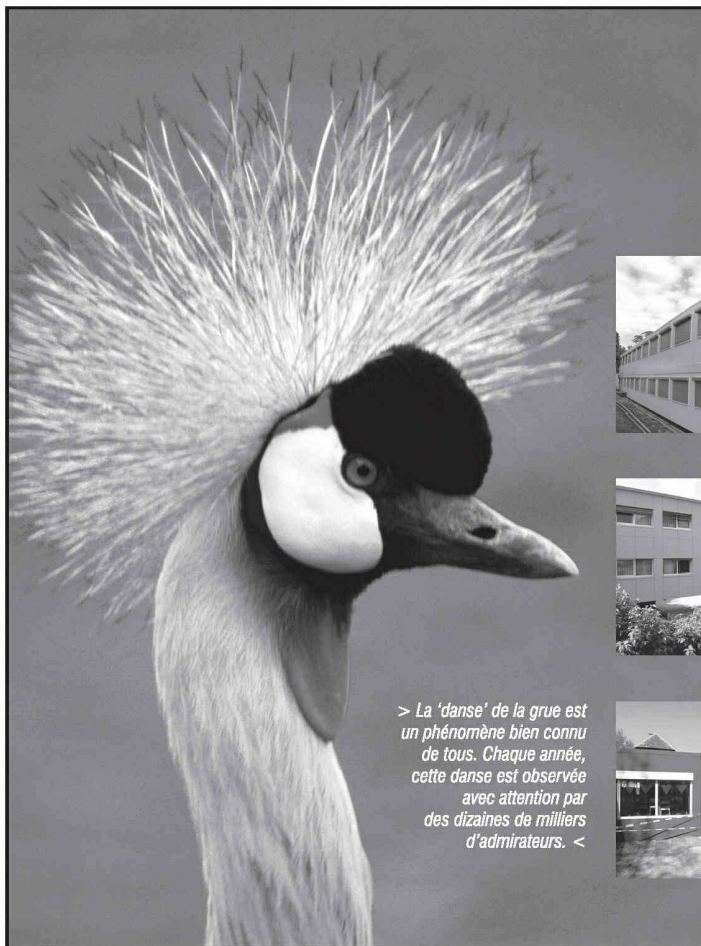

> La 'danse' de la grue est un phénomène bien connu de tous. Chaque année, cette danse est observée avec attention par des dizaines de milliers d'admirateurs. <

Beauté

La danse et la parade nuptiale de la grue sont d'une beauté et d'une perfection naturelles qui n'inspirent pas que les amoureux de la nature. Les concepteurs de De Meeuw accordent, eux aussi, une grande importance à l'esthétique, tout comme à la facilité d'utilisation, à la flexibilité et au coût. Cela fait plus de 75 ans déjà que cette société propose aux entreprises et institutions les plus diverses, des solutions sur mesure lorsqu'il s'agit de leur hébergement. Des bâtiments de qualité supérieure construits en moins de temps qu'il ne faut pour le dire. Temporaires ou permanents, pour un prix défiant toute concurrence.