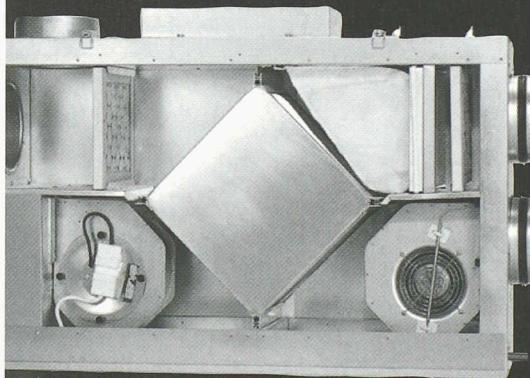

>90%

**Les champions du monde
des économies d'énergie**

Les appareils de ventilation avec récupération de chaleur d'Helios offrent à présent des rendements fabuleux atteignant jusqu'à plus de 90%. En combinaison avec le nouveau moteur EC, les types KWLEC 350 sont même de véritables champions du monde des économies d'énergie et deviennent ainsi un must pour les maisons Minergie et passives.