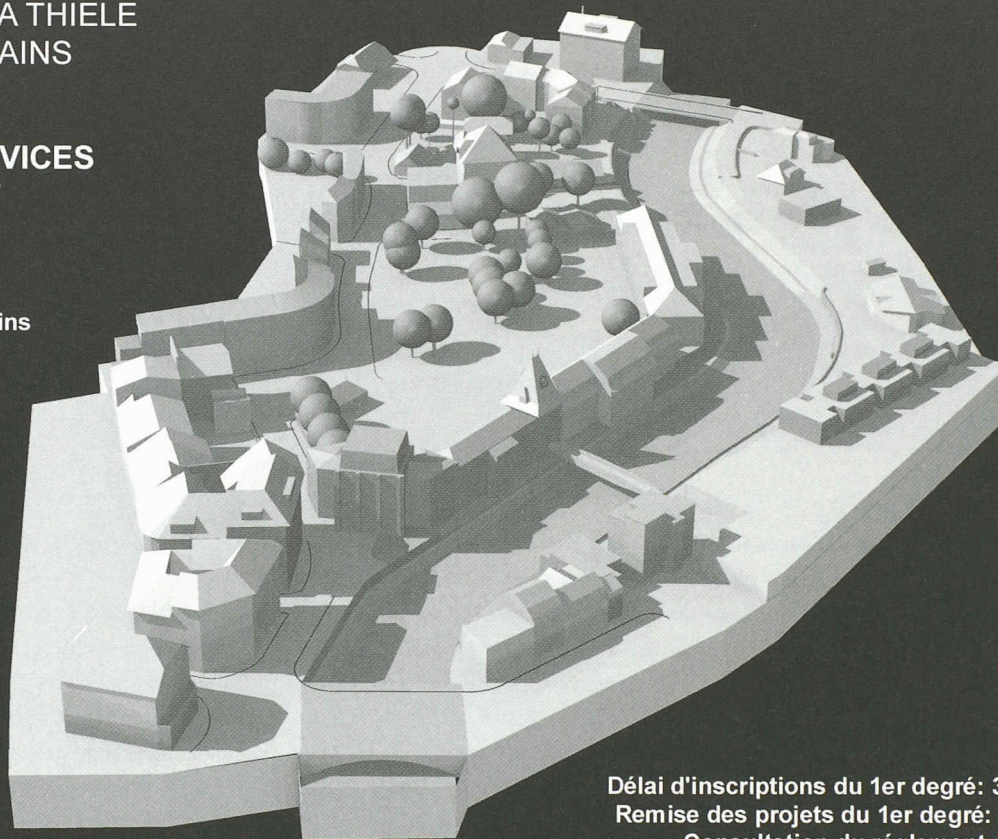

CONCOURS DE PROJETS D' ARCHITECTURE A 2 DEGRES

FAUBOURG DE LA THIELE
YVERDON-LES-BAINS

MAISON D' ETAT,
LOCAUX DE SERVICES
COMMUNAUX ET
PARA-PUBLICS

Etat de Vaud - Dinf
Ville d' Yverdon-les-Bains

Délai d'inscriptions du 1er degré: 30 avril 2002
Remise des projets du 1er degré: 24 mai 2002
Consultation du règlement-programme:
www.marches-publics.vd.ch (rubriques "brèves")