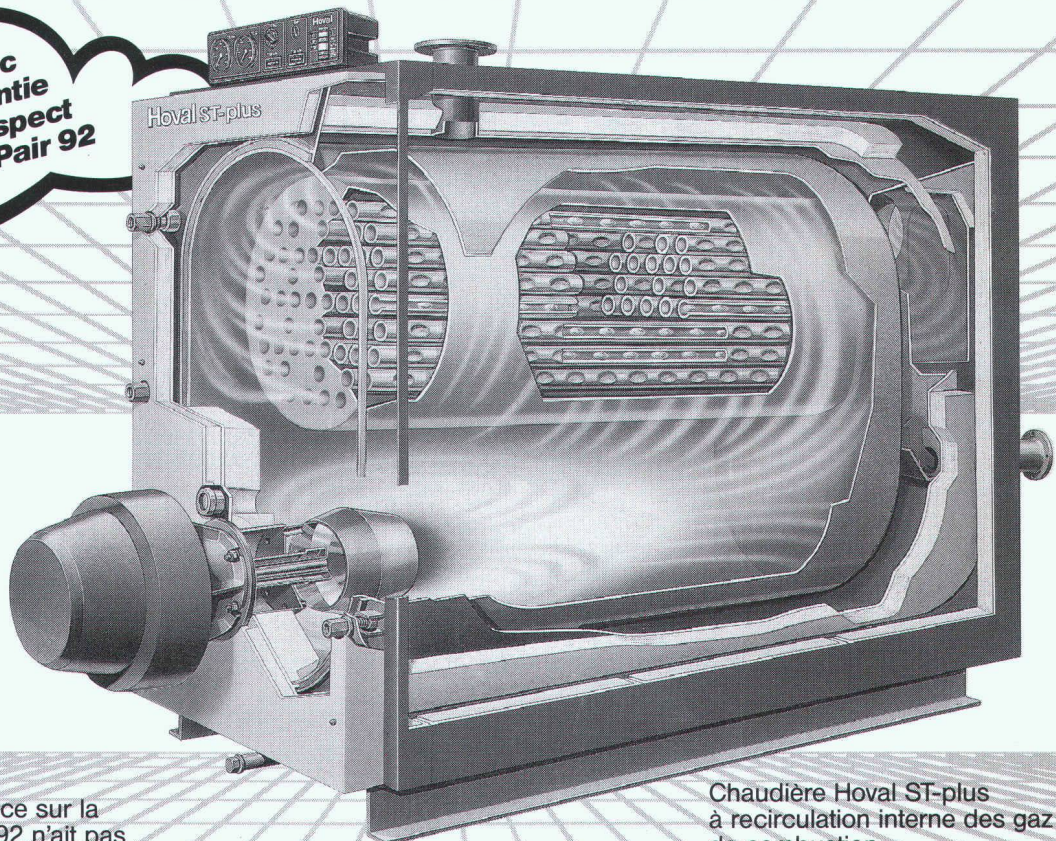

A l'avant-garde de la technique Low-NOx: Grande chaudières Hoval ST-plus

Avec
garantie
de respect
de l'OPair 92

B 4149

Bien que l'Ordonnance sur la protection de l'air 1992 n'ait pas encore été adoptée légalement, Hoval garantit d'ores et déjà que les grandes chaudières ST-plus LN respectent les valeurs limites applicables à partir de juillet 1992.