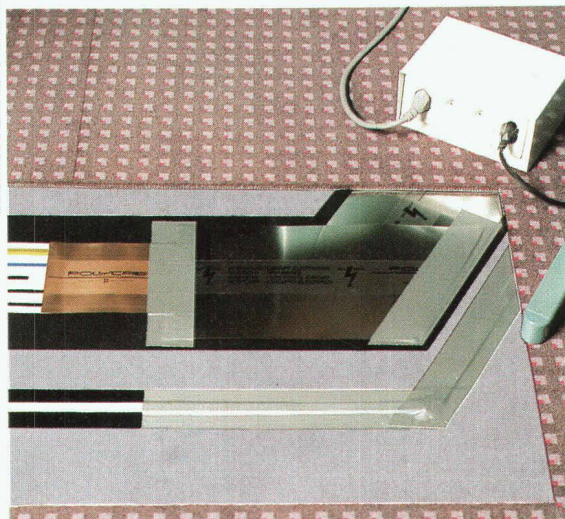

## Système de câblage

POLYCAB:

l'alimentation flexible

de l'espace bureau

Avec le système de câblage extra-plat POLYCAB, l'alimentation se fait discrètement et en souplesse sous la moquette.

La prise peut être installée exactement à l'endroit désiré. POLYCAB permet de concevoir librement l'aménagement des locaux tout en préservant l'esthétique.

Il facilite le travail de l'installateur. Extrêmement flexible, il se pose directement sur le sol avant

B 4462

d'être simplement recouvert de dalles de moquette.

Aucun problème donc en cas de déplacement du mobilier.