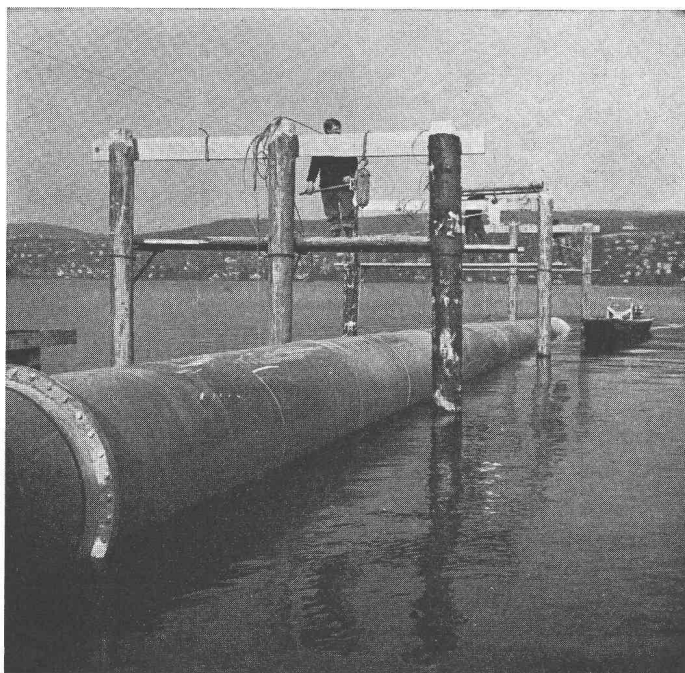

ARMAVERIT ARMAVERON

THALWIL

Tuyaux en polyester stratifié avec fibres de verre
 ϕ 10 - 125 cm

pour

Adductions d'eau
Collecteurs d'eau usée
Conduites de canalisation
Conduites lacustres
Conduites d'aération
Conduites de siphon, etc.