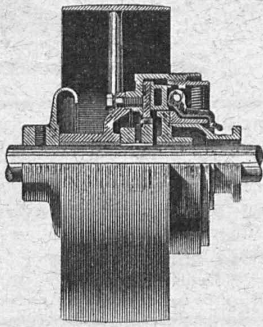

SOCIÉTÉ DES USINES DE **LOUIS DE ROLL** À GERLAFINGEN | | | | | | | | | |
○○○ SUCCURSALE : **USINE DE KLUS** À KLUS CT. DE SOLEURE

*Embrayage Benn,
type NN,
pour accoupler
un arbre
à une poulie
à courroie.*

Embrayages Benn

Brevetés dans tous les pays industriels.

Surfaces frottantes en formes de disques.
Complètement fermés. Aucune partie saillante.

SUCCURSALE: FONDERIE D'OLTEN

Fonte brute pour poulies et roues dentées en tous genres.