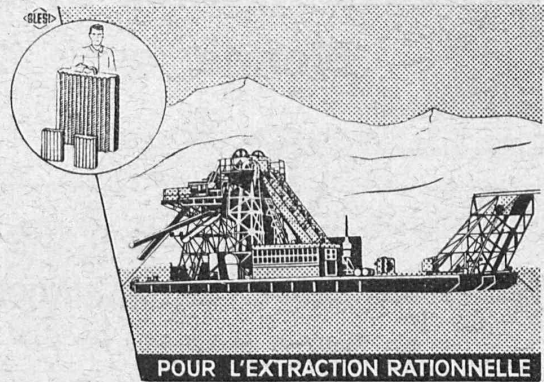

Werdmühleplatz, 2 — Téléphone 31.750

**Luxram**  
STANDARD

Qualité  
insurpassable

*intérieu-  
rement  
dépotée*

S. A. LUMIERE, GOLDAU

POUR L'EXTRACTION RATIONNELLE

*des sables et graviers*

nous fournissons des dragues flottantes, des dragues à câble, des installations de triage et de transport, ainsi que des mâchoires de concasseurs en acier dur au manganèse.