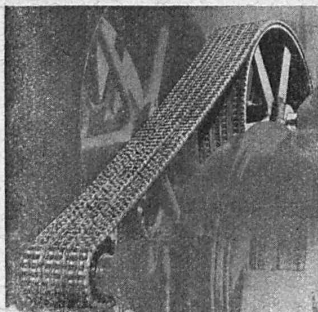

LA TRANSMISSION

par

CHAÎNE RENOLD

est supérieure à celle par courroie ordinaire et courroie V :

Meilleur rendement ; petites roues ; pour hautes et basses vitesses ; marche souple et silencieuse.

Commande d'un générateur
420 CV, 760 t. p. m.

W. Emil KUNZ, Gotthardstr. 21, Zurich
TÉLÉPHONE 52.910

Asphalte naturel de Travers

Seules mines d'Asphalte en Suisse.

Reconnu le meilleur Asphalte

Représentants pour la Suisse :

E.-R. Zetter & Co,
à Soleure

Maison fondée en 1843.