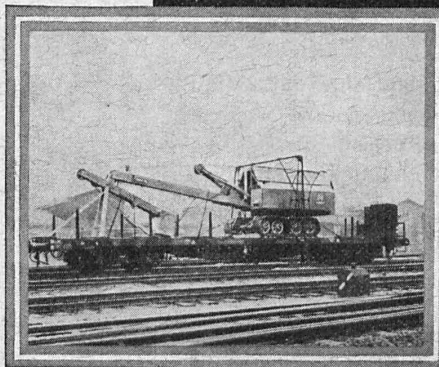

LES NOUVELLES PELLES-MENCK

*représentent
le plus grand
progrès en matière
de Pelles*

MENCK & HAMBROCK
ALTONA-HAMBURG

Représentation générale pour la Suisse :

Robert Aebi & Cie, S. A., Zurich

Werdmühleplatz, 2 — Téléphone 31.750