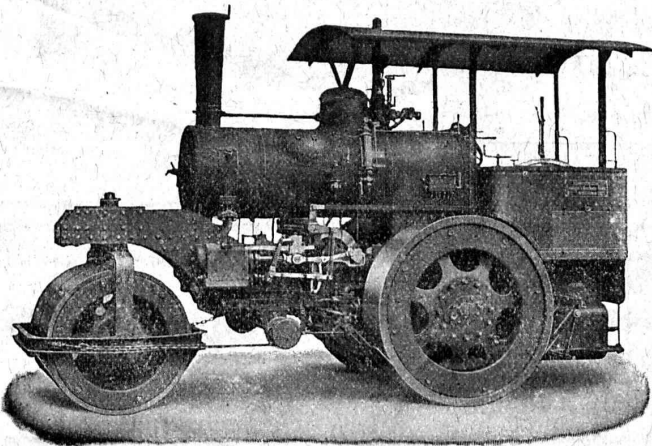

GRAISSE CONSISTANTE

DÉCHETS DE COTON

Téléphone 2338

Puits filtres - Sondages

SOCIÉTÉ ANONYME
ADOLF GUGGENBUHL, Ingénieur
ci-devant : Guggenbühl & Müller
1, Weinbergstrasse **ZURICH** Tel. Hottingen 28-97

Société Suisse pour la **Construction de Locomotives et de Machines, Winterthur**

Rouleaux-Compresseurs

Construction la plus moderne
livrables très rapidement.

Travaux de chaudronnerie
de tous genres

DEMANDEZ PROSPECTUS ET DEVIS

Moteur à huile lourde „UTO”

Fabrication suisse de tout premier ordre.