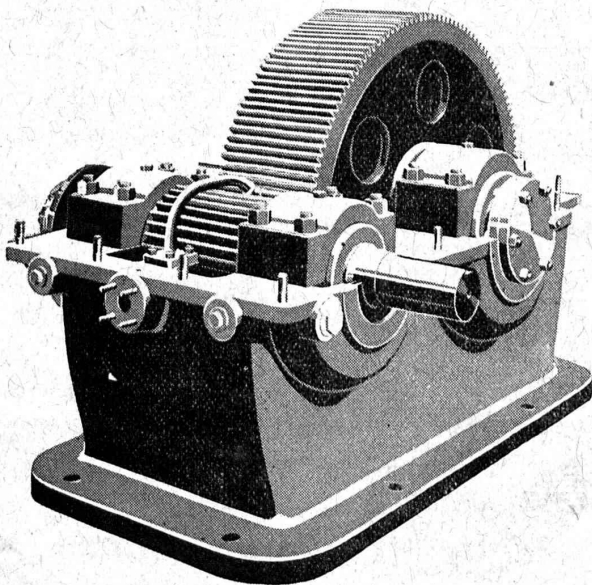

TRANSFORMATEURS

TOUS GENRES - TOUTES PUISSANCES
TOUTES TENSIONS

REPRÉSENTANTS DEMANDÉS POUR LA SUISSE

S. A. DES ENGRENAGES MAAG ZURICH

Réducteur Maag

Puissance : 450 HP
Rapport : 725/160 t./min.

Pignon avec dents cémentées et rectifiées.
Roue avec dents rabotées