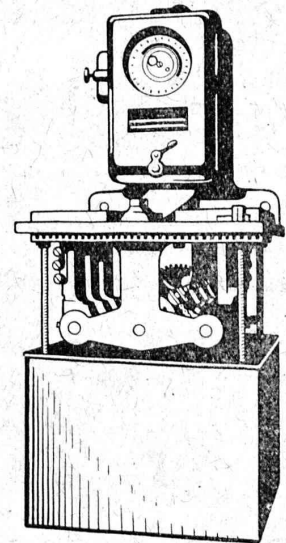

Interrupteurs à distance.
Horloges de commutation
pour compteurs à tarif multiple.
Horloges de commande.

4500 m² de

Lino léum
Helvetia
 GIUBIASCO (SUISSE)

ont été posés dans le palais de la Banque Nationale à Zurich