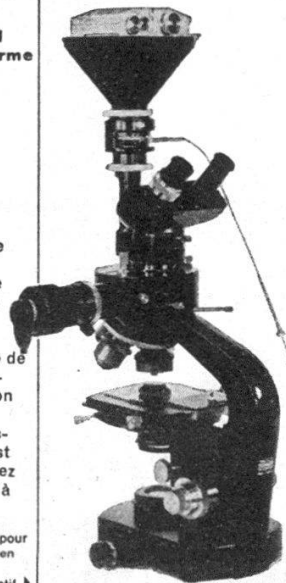

Modes d'emploi et indications
techniques par

WILD
HEERBRUGG

Wild Heerbrugg S.A., Heerbrugg

Nous donnons toutes garanties
pour un service d'entretien im-
peccable et pour la livraison
rapide des pièces de rechange.

COMPTOIR DU CAOUTCHOUC

A. BOVEY S. A.

Ch. de la Zinguerie

RENENS 1

Tél. 34 33 06/07

Caoutchouc technique

Tuyaux pour laboratoires

Tuyaux pour tous usages

Feuilles pour joints

Amiante, gants, tabliers

Courroies trapézoïdales et plates

Rubans transporteurs

Nylon

Teflon

P. V. C.

Rhodoïd

Gaines plastiques rétrécissantes

Bagues de sûreté Dubo

Rubans isolants