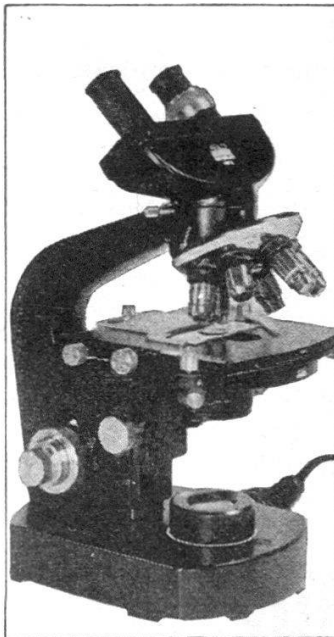

Wild M 20

Un microscope de travail
ou de recherches, conforme
aux exigences actuelles

C'est un instrument de haute
précision, de qualité suisse,
équipé d'un système optique
puissant adapté à toutes les
méthodes d'investigation
connues.

En un tour de mains, à l'aide de
nos accessoires, vous trans-
formez votre instrument selon
les nécessités immédiates.

Comme dans un jeu de cons-
tructions, chaque élément est
interchangeable. Vous pouvez
compléter votre équipement à
n'importe quel moment.