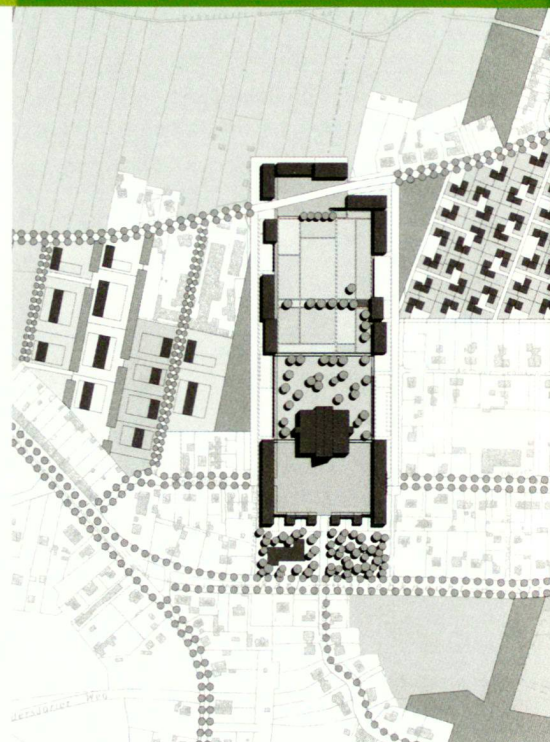

Wir freuen uns auf Sie!
Weitere Stellen finden Sie unter www.pa.ethz.ch

Burger + Tischer, Berlin/München

Vector landschaft WORKS

Die clevere CAD-Software

VectorWorks bietet sämtliche Leistungsmerkmale eines modernen CAD-Programms für Landschaftsarchitekten. Ein klares Programmkonzept und eine benutzerfreundliche Bedienoberfläche garantieren eine kurze Einarbeitungszeit. Renommierte Büros schätzen die grosse Palette grafischer und typografischer Werkzeuge zur individuellen Plangestaltung: Das Einlesen von Logos, Grafiken, Scans, Fotografien usw. macht Präsentationen und Wettbewerbsbeiträge spektakulär (Import/Export EPS, TIFF, JPEG, Photoshop, PICT etc.). Und eine ausgefeilte Schnittstelle für die Formate DXF- und DWG erlaubt den Datenaustausch mit anderen CAD-Programmen.