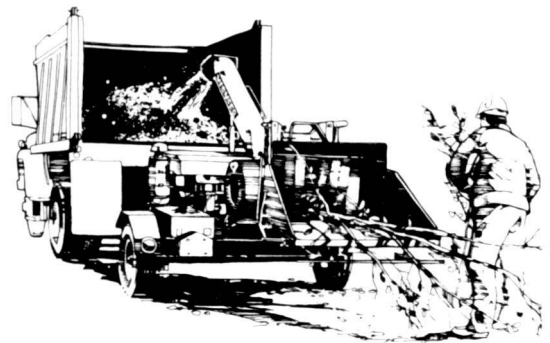

Vermeer Baumverpflanzler und Baumstrunkfräsen für den Garten- und Landschaftsbau und Baumschulen

Vermeer Holzzerspaner, verarbeitet Abfallholz und Äste in Minutenschnelle

Grabenfräsen auf Pneus und Raupen für Grabtiefen bis 360 cm, Grabbreiten von 7—90 cm