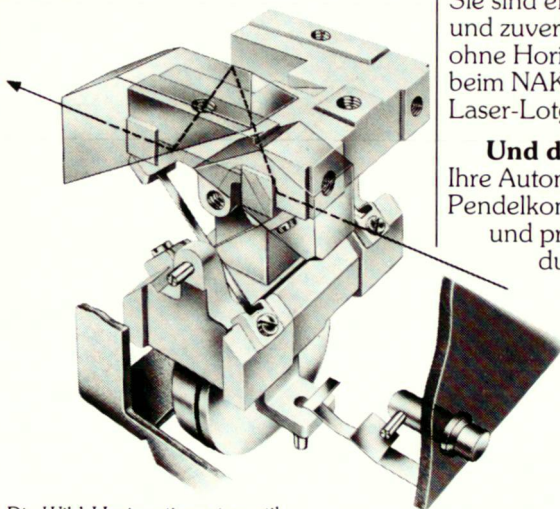

Die Wild-Horizontierautomatik
mit Druckknopf-Kontrolle.

Vergleichen Sie einmal, was
Ihnen die automatischen Wild-
Nivelliere alles bieten. Sie sind in
kürzester Zeit meßbereit und halten
die Ziellinie immer absolut hori-
zontal. Sie haben ein helles kontrast-
reiches Fernrohrbild für genaues und
rasches Ablesen der Nivellierlatte.
Sie sind einfach zu bedienen, robust
und zuverlässig. Sie sind mit oder
ohne Horizontalkreis erhältlich und
beim NAK2 bis zum automatischen
Laser-Lotgerät ausbaubar.