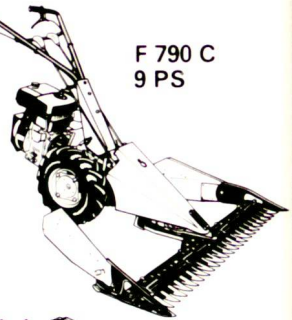

F72

Fr. 6900.-

FERRARI

Formel G

Motorhacken, Einachser, Traktoren

F 30
3,5 PS

F 32/F 32 E
4+6 PS

F 34
9+10 PS

F 730
3,5 PS

F 790 C
9 PS

F 92
12 PS

Schlammulchgerät
MULCHY 70+80 cm

Raupeneinachser
F 72 S, 14 PS
Spatenmaschine
65+90 cm

F 90+F 91
9+11 PS

Terrassen-
mähwerk

F 86
55 PS