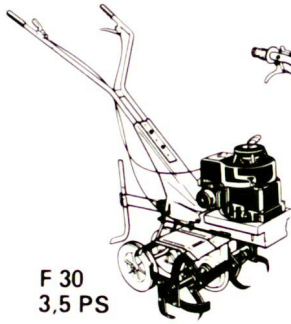

FERRARI

Formel G

Motorhacken, Einachser, Traktoren

F 30
3,5 PS