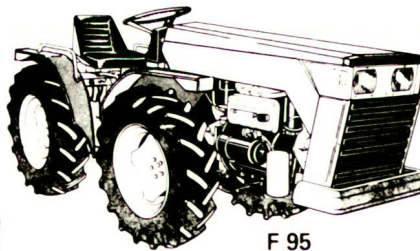

F 730
3,5 PS

F 790 C
9 PS

F 92
12 PS

Schlammulchgerät
MULCHY 70+80 cm

Raupeneinachser
F 72 S, 14 PS
Spatenmaschine
65+90 cm

F 90+F 91
9+11 PS

Terrassen-
mähwerk

F 86
55 PS