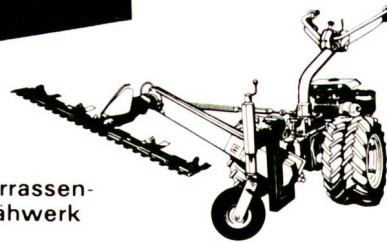

BOCAL Anbaugrabenfräse

Lässt sich mit ein paar Handgriffen an fast jeden Traktor ankoppeln.

Wondrusch AG

FERRARI

Formel 'G'

Bodenfräsen

Für harten Einsatz

Ferrari – die bewährten Fräsen für den Garten- und Landschaftsbau und Baumschulen

F 730
3,5 PS

F 790 C
9 PS

F 92
12 PS

Schlammulchgerät
MULCHY 70+80 cm

Raupeneinachser
F 72 S, 14 PS
Spatenmaschine
65+90 cm

F 90+F 91
9+11 PS

Terrassen-
mähwerk

F 86
55 PS