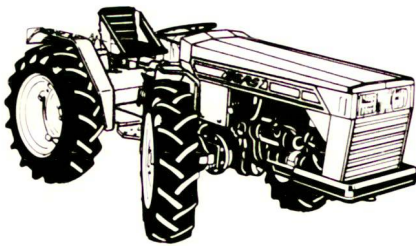

BOCAL Anbaugrabenfräse

Lässt sich mit ein paar Handgriffen an fast jeden Traktor ankoppeln.

Wondrusch AG

FERRARI

Formel 'G'

Bodenfräsen

Für harten Einsatz

Ferrari – die bewährten Fräsen für den Garten- und Landschaftsbau und Baumschulen

F 730
3,5 PS

F 790 C
9 PS

F 92
12 PS

Schlammulchgerät
MULCHY 70+80 cm

Raupeneinachser
F 72 S, 14 PS
Spatenmaschine
65+90 cm

F 90+F 91
9+11 PS

Terrassen-
mähwerk

F 86
55 PS