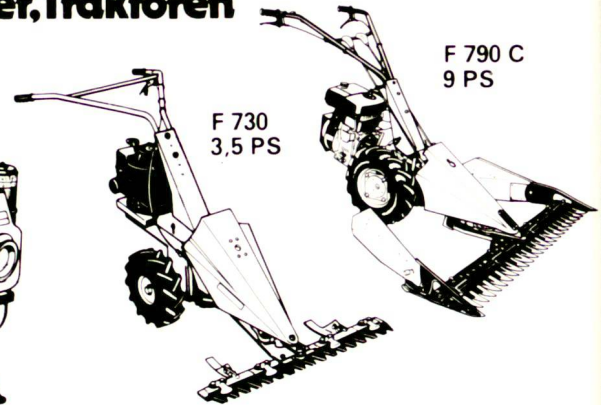

F 730
3,5 PS

F 790 C
9 PS

F 92
12 PS

Schlammulchgerät
MULCHY 70+80 cm

Raupeneinachser
F 72 S, 14 PS
Spatenmaschine
65+90 cm

F 90+F 91
9+11 PS

Terrassen-
mähwerk

F 86
55 PS