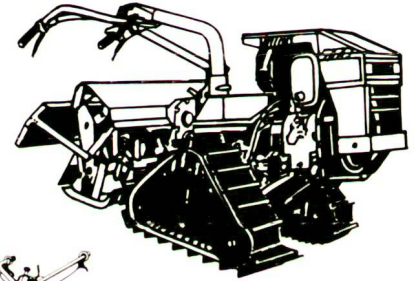

BOCAL Anbaugrabenfräse

Lässt sich mit ein paar Handgriffen an fast jeden Traktor ankoppeln.

Wondrusch AG

FERRARI

Formel 'G'

Bodenfräsen

Für harten Einsatz

Ferrari – die bewährten Fräsen für den Garten- und Landschaftsbau und Baumschulen

F 730
3,5 PS

F 790 C
9 PS

F 92
12 PS

Schlammulchgerät
MULCHY 70+80 cm

Raupeneinachser
F 72 S, 14 PS
Spatenmaschine
65+90 cm

F 90+F 91
9+11 PS

Terrassen-
mähwerk

F 86
55 PS