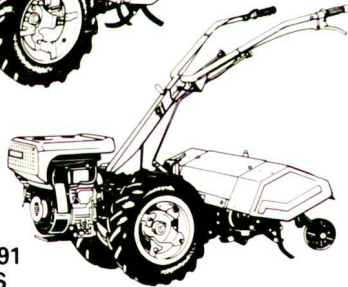

BOCAL Anbaugrabenfräse

Lässt sich mit ein paar Handgriffen an fast jeden Traktor ankoppeln.

Wondrusch AG

FERRARI

Formel 'G'

Bodenfräsen

Für harten Einsatz

Ferrari – die bewährten Fräsen für den Garten- und Landschaftsbau und Baumschulen

F 730
3,5 PS

F 790 C
9 PS

F 92
12 PS

Schlammulchgerät
MULCHY 70+80 cm

Raupeneinachser
F 72 S, 14 PS
Spatenmaschine
65+90 cm

F 90+F 91
9+11 PS

Terrassen-
mähwerk

F 86
55 PS