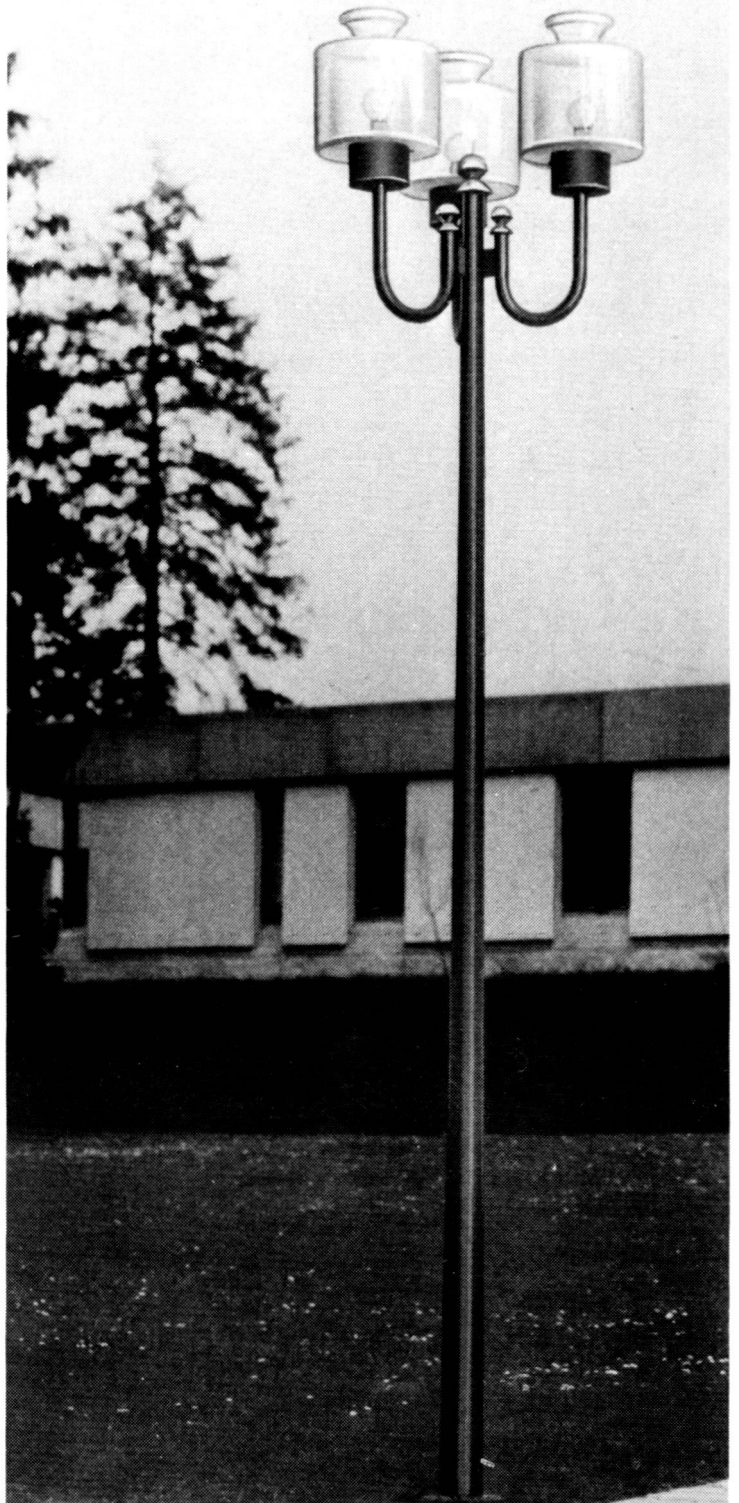

VERLANGEN SIE UNSEREN KATALOG
BAG BRONZEWARENFABRIK AG, TURGI
5300 TURGI TEL. 056-23 11 12/23 33 56

BAG TURGI