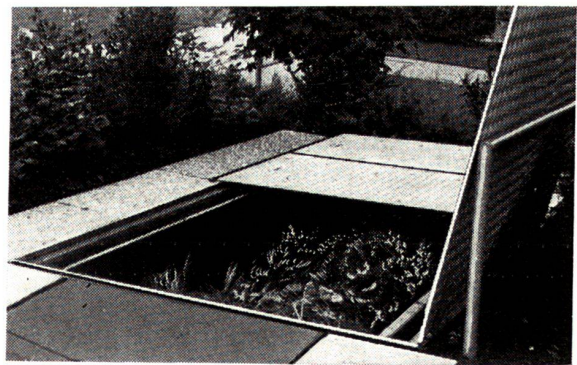

Die vorfabrizierten SM-Beton-Muldengruben eignen sich
für Wechsellade-Mulden und Abfallgruben. Sie bringen
Ordnung in den Betrieb und brauchen keinen Unterhalt.
Sind rasch eingebaut (1—2 Tage). 2119/

Verlangen Sie bitte unverbindlich Offerte.

Geb. Steiner AG
SME BETON MULDENG RUBEN