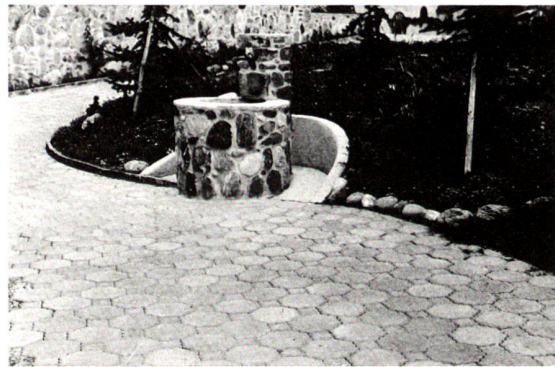

ROBA - Rosen - 8 Eck - Verbundsteine

ROBA Rosen- Verbundsteine

Harmonie und Variation
im Verbund

Bezug bei:

ELEMENT & BAUSTEIN AG

Kindhausen

8604 Volketswil

Telefon 01/945 48 17

Verkauf von sämtlichen Gartenbauartikeln

Rasen.

Probleme mit Rasen? In 2-3 Tagen lesen Sie unsere Rasenfibel, wenn Sie jetzt bestellen (gratis). 88 Seiten, z.T. farbig. Neuanlage, Unterhalt und Renovation von Haus-, Sport-, Böschungsrasen usw. Für Profis und Hobby-Gärtner.

Coupon : _____
Senden Sie mir gratis die neue Rasenbroschüre!
01/96 33 55 _____ a

Otto Hauenstein Samen AG 8197 Rafz

1891—1979

«88 Jahre Turngerätebau»

Turn-, Sport- und Spielgeräte-Fabrik

Alder & Eisenhut AG

8700 Küsnacht ZH Tel. 01/910 56 53
9642 Ebnat-Kappel SG Tel. 074/ 3 24 24

Direkter Verkauf ab Fabrik
an Schulen, Vereine, Behörden
und Private.