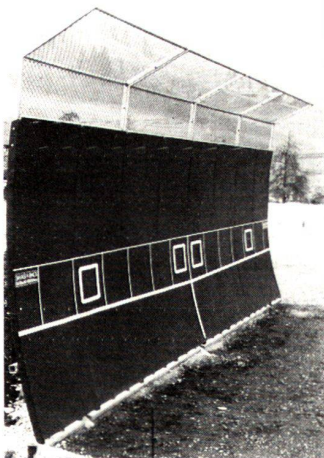

SMASH-BACK

DIE TENNISWAND

aus Acryl-Beton, die meistver-
kaufte in der Schweiz!
Schnelle, spielbereite Montage
von Hand. Finish und Spiel erst-
klassig, grüne Fläche. Vor be-
stehende Wände besonders
preisgünstig.