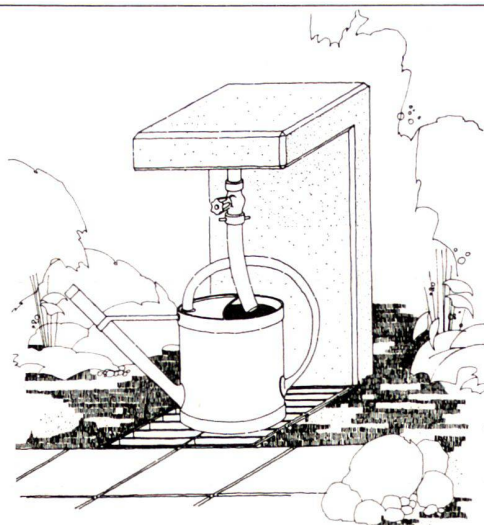

Die bewährte, mit den Vorteilen der Vorfabrikation hergestellte

Wasserzapfstelle für Friedhöfe

System SEGA® Praktisch — Preiswert — Formschön

Die Fabrikation ermöglicht eine individuelle, materialgerechte Oberflächenbearbeitung je nach Art der Anlage.

Verlangen Sie den ausführlichen Prospekt und Preisliste. Referenzen in der ganzen Schweiz.

SEGA-Vertrieb, Rietterstrasse 15, 8002 Zürich, Telefon 01/202 85 71

NEUE IDEEN?

- z. B. Basaltsäulen, 4—6eckig
  (20—30 cm ϕ , 60—120 cm lang)
- oder Pflasterplatten aus Basalt
  (20/30 cm, 10 cm stark)
- oder Bidarquarzitplatten, karminrot
- oder ...

Fragen Sie uns, wir helfen Ihnen,
neue Ideen zu realisieren!

Ausstellung: Seefeldstrasse 198
Lager: Bahnhof Zürich-Tiefenbrunnen

Eckardt Natursteine AG Zürich

Seefeldstrasse 198, Telefon 01/55 08 60, Telex 57 004
Postfach, 8034 Zürich