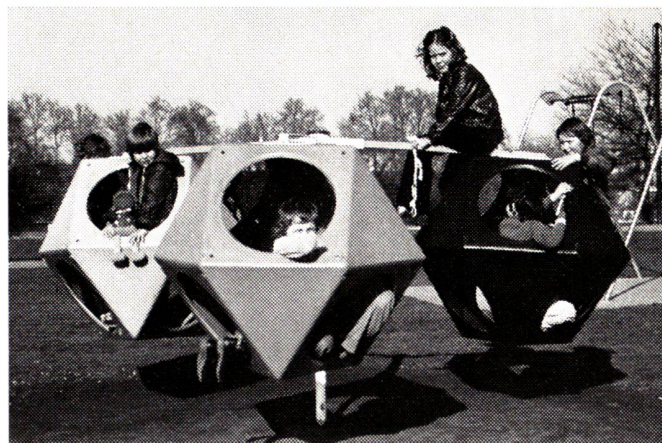

Neuzeitliche «PLAY-STACK»- Spielelemente

mit optimalem Spiel-Nutzwert

Dieser SOFORT-Spielplatz verwandelt jede verfügbare Fläche in einen grossartigen Spielplatz, der auf Kinder eine unwiderstehliche Anziehungskraft ausübt. Es können beliebige Formen und Grössen zusammengestellt werden, Ihren schöpferischen Ideen entsprechend oder nach unseren Vorschlägen.

- aus hochwertigem Kunststoff Luran S
- absolut wartungsfrei
- erhältlich in den leuchtenden Farben Rot, Blau, Grün und Gelb. Rutsche in Blau. Tunnel in Rot
- extrem witterungsbeständig
- für 2 Jahre garantiert

Astro-Karussell mit 3 Play-Stack Würfeln. Wird von den Kindern selbst angetrieben.

Verlangen Sie ausführliche Unterlagen