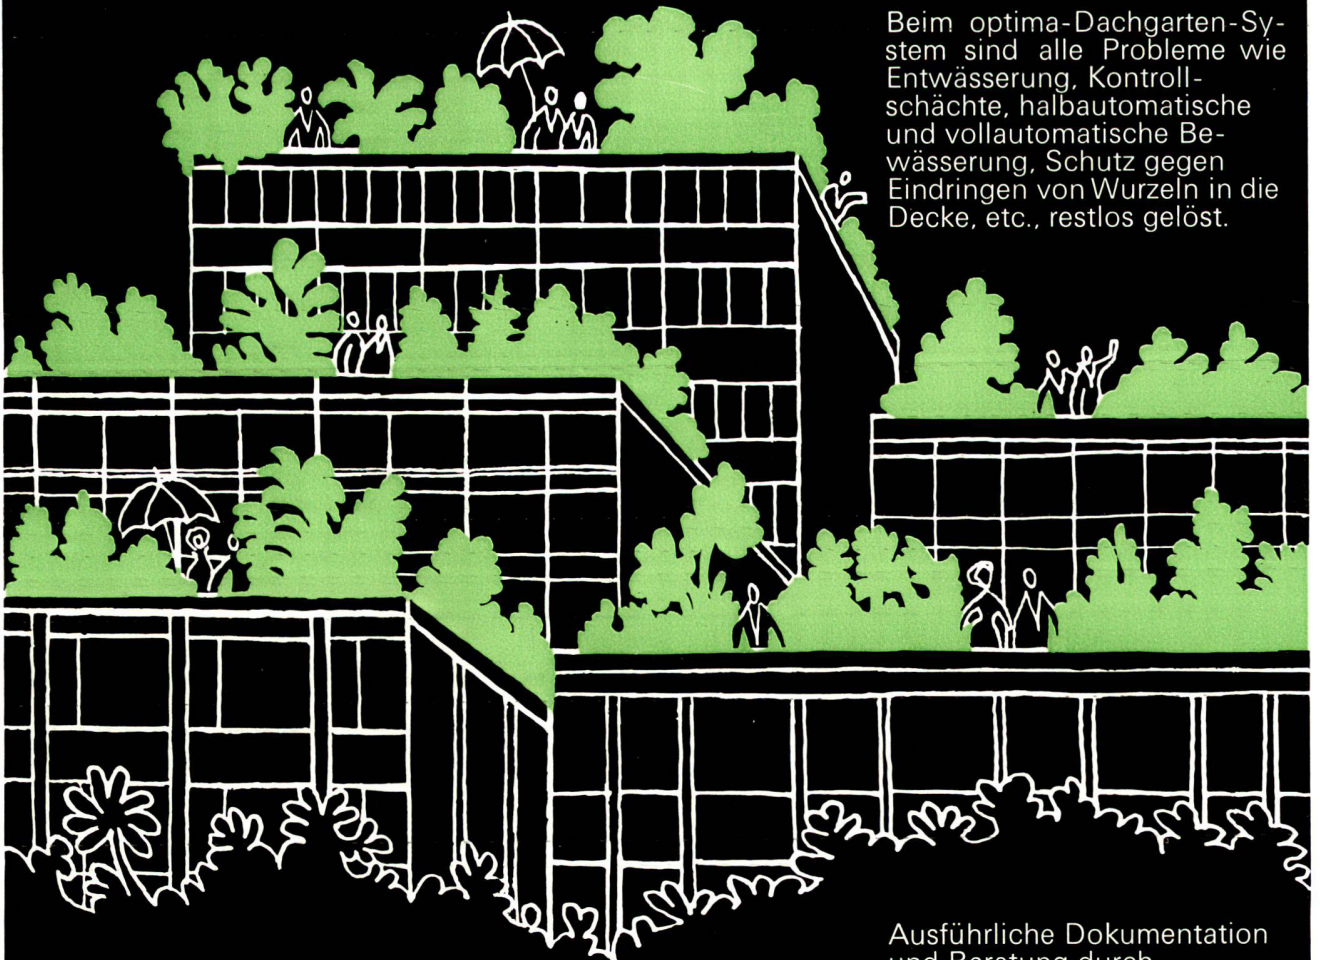

## optima Dachgarten

Beim optima-Dachgarten-System sind alle Probleme wie Entwässerung, Kontrollschächte, halbautomatische und vollautomatische Bewässerung, Schutz gegen Eindringen von Wurzeln in die Decke, etc., restlos gelöst.