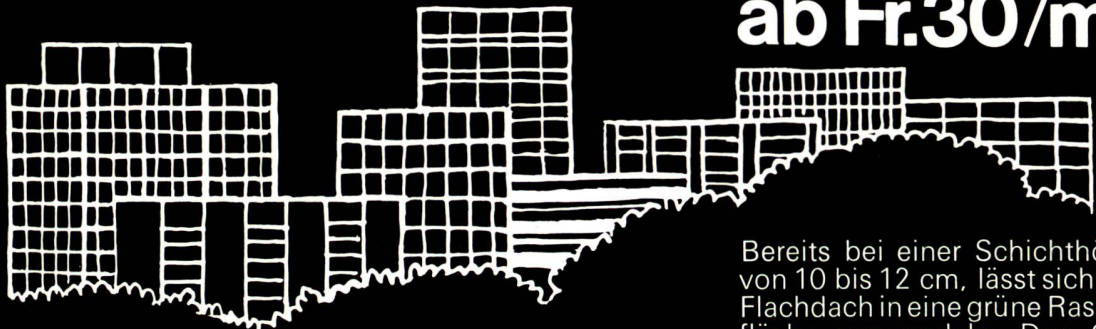

# Jedes Flachdach könnte ein herrlicher **Dachgarten** sein

ab Fr.30/m<sup>2</sup>

Bereits bei einer Schichthöhe von 10 bis 12 cm, lässt sich ein Flachdach in eine grüne Rasenfläche verwandeln. Das Gewicht eines solchen Dachgartens nach dem optima-System beträgt nur ca. 65 kg/m<sup>2</sup>.