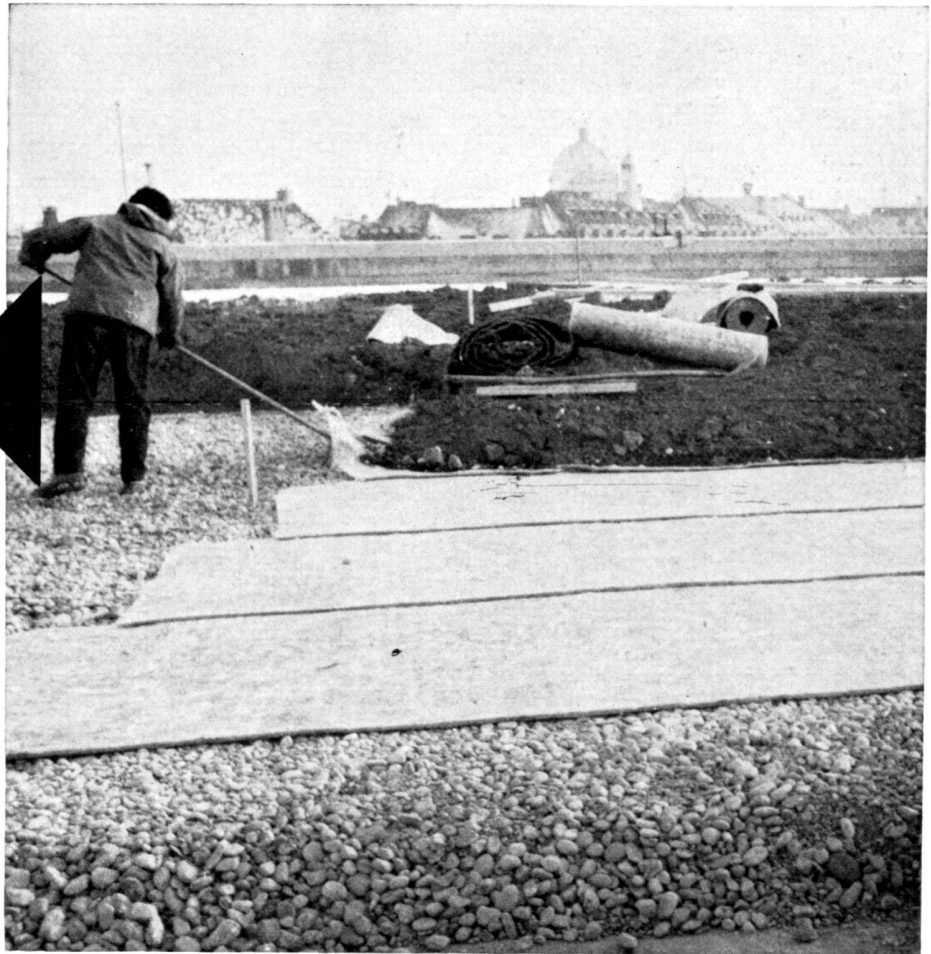

Jakob Bärlocher

Steinlieferant

9422 Staad / Buchen SG

Telefon 071/41 22 42

Dachgärten und Garten-Terrassen

mit dem neuen VETROFLEX-Filz FT

Glasfasern-Filz: anorganisch, unverrottbar.
Verhindert Ausschwemmen der Humusschicht.
Reguliert den Wasserabfluss in idealer Weise.