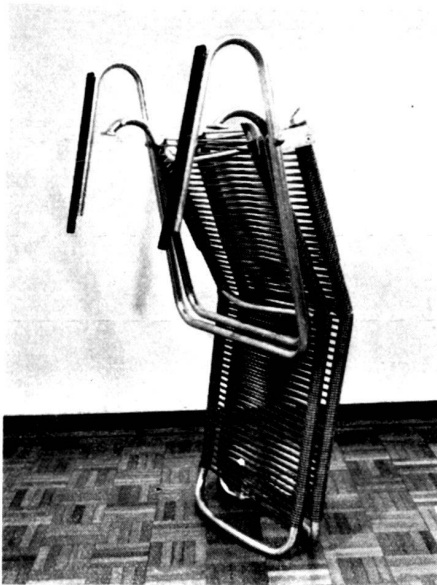

Fr. 148.—

Der unverwüsthliche,
verstellbare

Liegestuhl Modern,

viele Arten
Gartenstühle
und Bänke mit
Plastikschnur.
Gartentische Metall

Verlangen Sie
Katalog

Fritra

**Fritz Trachsler
Zürich 50
Tel. 051 / 46 66 36**

Der Kleinfauteuil

«Mon ami Fritz»
nochmals zu nur Fr. 17.50

Gartenschirme. Sonnenstoren am Stab,
nach allen Seiten verstellbar, aus Holz.
Bei jedem Wetter
im Freien zu belassen