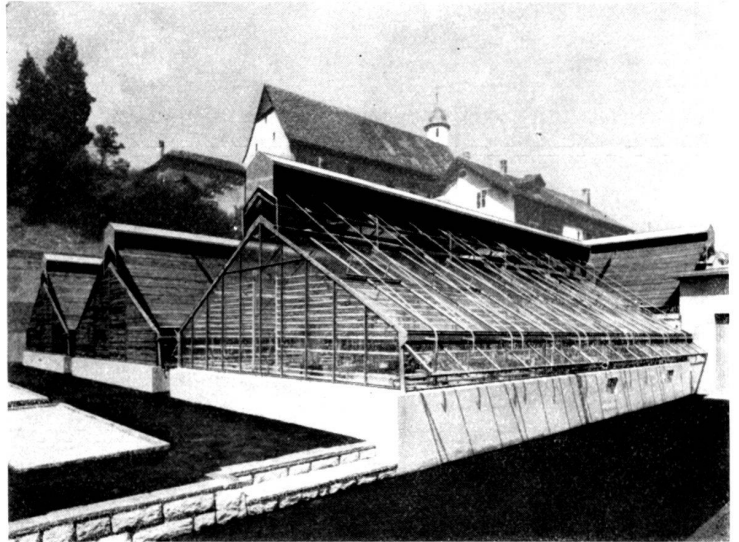

bacher

Seit Jahrzehnten die Spezialfirma für

Gewächshäuser
Heizungen
Frühbeetfenster

Bacher AG Reinach-Basel Telefon 825051