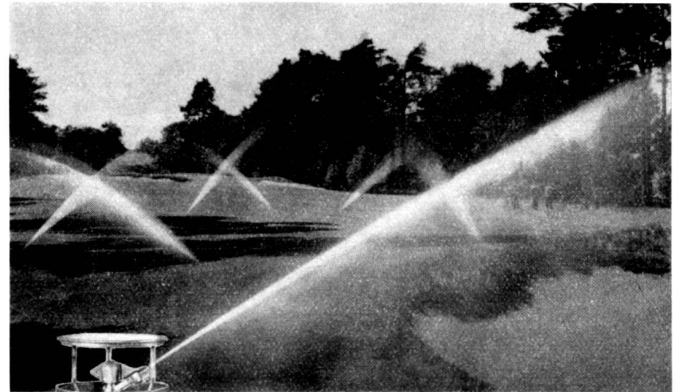

Name: _____

Adresse: _____

Die Spezialisten
für Transporte
von lebenden Pflanzen

Karl Im Obersteg & Co. AG

Basel
Zürich
St. Gallen

Rascheste Zollabfertigung und Reexpedition in Basel
dank unserer seit Jahrzehnten bewährten Organisation
Äusserst sorgfältige und schonende Behandlung der Pflanzen

hans brogni

bildhauerwerkstätte
nidau
portstrasse 1
telefon 032/3 87 04

Der gezauberte Regen

Jetzt an die Pflege des Rasens denken, jetzt seine Schönheit vorbereiten und eine PERROT-Versenkregner-Anlage einbauen. Sie macht den Rasen gesund und frisch in Anlagen, Parks, Gärten und Freibädern, an Straßen und Gebäuden, auf Friedhöfen und Golfplätzen. Keine Behinderung beim Mähen, rasche, rationelle Arbeitsweise. Einfacher Einbau, bedeutende Kostenersparnis.