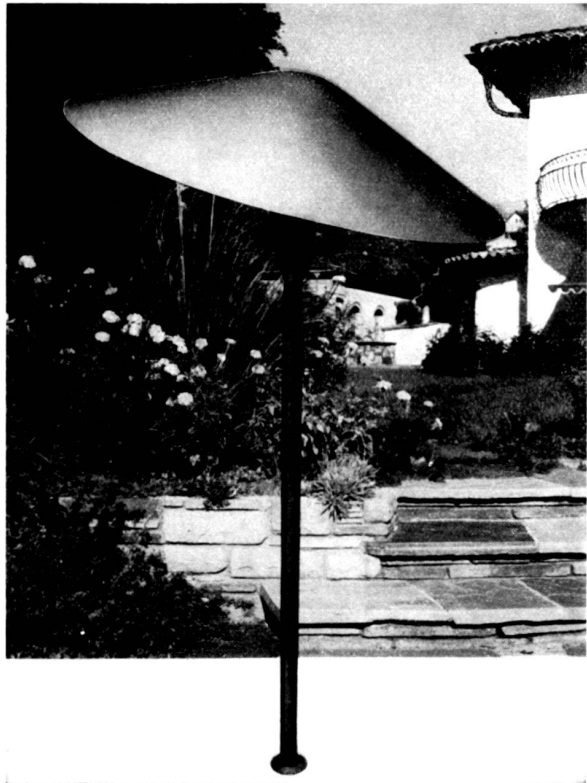

Fachpreisrichter:

Garten- und Landschaftsarchitekt Professor Cabral, Lissabon
Gartenbauoberrat Encke, Frankfurt am Main
Stadtbaurat Professor Dr. Hillebrecht, Hannover
Professor Kühn, Aachen
Gartenbaudirektor Sallmann, Frankfurt am Main
Gartenbaudirektor Dr. Schmidt, Bielefeld
Dr. h. c. Schröder, Wiesbaden
Garten- und Landschaftsarchitekt Schreiner, Stuttgart
Baudirektor Weiss, Frankfurt am Main
Garten- und Landschaftsarchitekt Werner, Wiesbaden

Sachpreisrichter:

Graf Lennart Bernadotte, Insel Mainau
Oberbürgermeister Bockelmann, Frankfurt am Main
Bürgermeister Menzer, Frankfurt am Main
und weitere Vertreter der Stadt Frankfurt am Main

Preise:	1. Preis	DM 15 000.—
	2. Preis	DM 10 000.—
	3. Preis	DM 8 000.—
	Vier Ankäufe je DM 2500.—	DM 10 000.—
	Zur weiteren Verfügung des Preisgerichts	DM 7 000.—

Abgabetermin: 15. Mai 1963

Die Wettbewerbsunterlagen können beim Gartenamt Frankfurt am Main, Glauburgstrasse 95, angefordert werden.

Gleichzeitig ist eine Schutzgebühr von DM 50.— (fünfzig) bei der Stadthauptkasse Frankfurt am Main, Postscheckkonto Frankfurt am Main Nr. 2, unter Angabe der Verrechnungsstelle 5.7410.5002 (Bundesgartenschau 1969) einzuzahlen.

Frankfurt am Main, im Februar 1963

Blumenbeetleuchte 40 067

**HUCO AG
MÜNCHWILEN TG**

Ich interessiere mich
für Ihren Spezialprospekt
über formschöne
Gartenleuchten