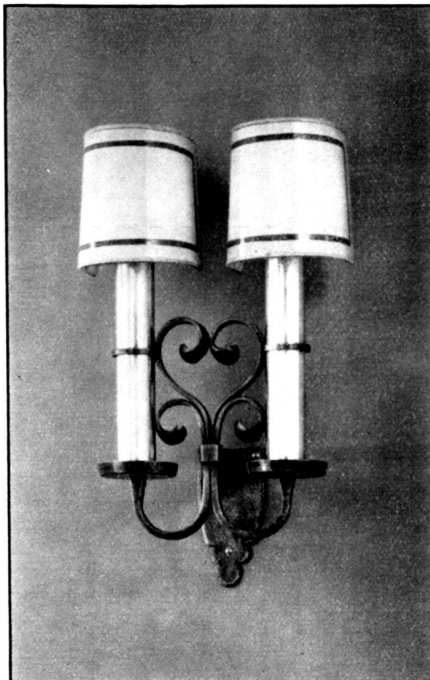

Bacher AG Reinach-Basel Telefon 825051

Beleuchtungs-
körper

in
neuzeitlicher
und
traditionell
hand-
werklicher
Gestaltung

Verlangen
Sie unsern
reichhaltigen
Katalog
zur Ansicht

Eberth

Paul Eberth AG Bäregasse 25 Zürich 1