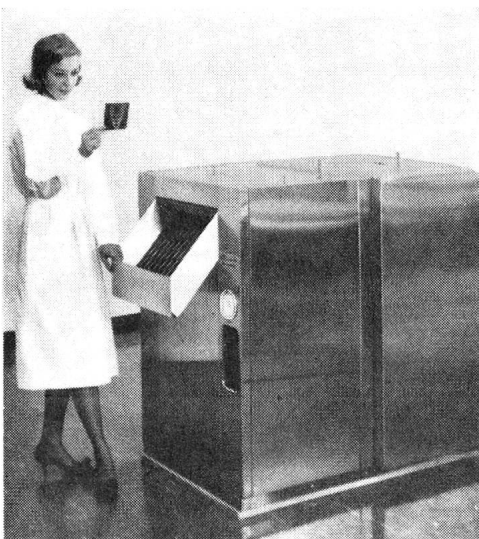

verarbeitet alle gebräuchlichen
Formate bis zum Kleinformat 10x10 cm

Verarbeitungsdauer: 7 Minuten

Arbeitsprinzip: Rollensystem

Grösse: Bodenfläche 81 x 113 cm, Höhe 110 cm

Ausführung: Gehäuse und Tanks in Chromstahl

Einfache Bedienung und mühelose Reinigung

Die Pakorol-XM ist keine Einzelkonstruktion, sie ist eine ebenbürtige Schwester der vielen in aller Welt verbreiteten Pako-Entwicklungsautomaten. Der bereits bestehende Pako-Service garantiert auch der Pakorol-XM eine einwandfreie Betreuung. ■ Verlangen Sie Auskunft, Referenzen und Angebot von der Generalvertretung für die Schweiz.

Ferner sind lieferbar:
Grosses Modell-Pakorol X, Gevaert-Curix-Matic.

GEVAERT PHOTO-AG BASEL