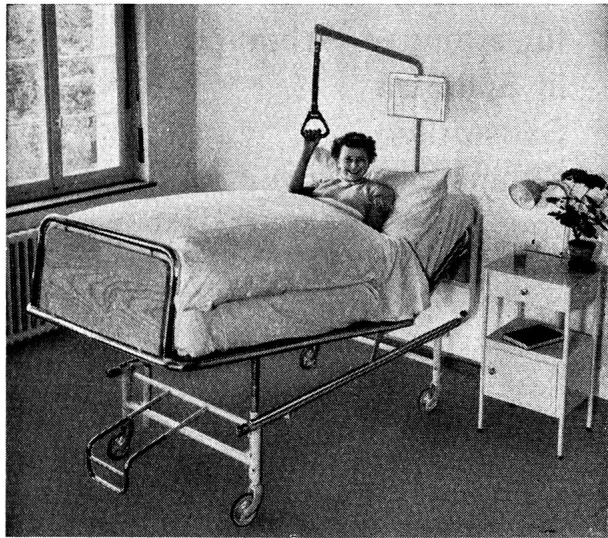

**Hochlager-
Krankbetten**
und übriges Krankenmobiliar

immer tadellos und vorteilhaft durch

Basler Eisenmöbelfabrik AG Sissach

vorm. Th. Breunlin & Cie. Tel. (061) 85 17 91

Schaffhauser
Watta
hat grosse
Saugkraft
und
Silva-Punkte

SILVA

clichés *gut +
rasch*

PFISTERER AG BERN
BALDERSTR. 30 TEL. 031/45 25 11

Das Spezialhaus
für Büromöbel
und Büromaschinen

R

W. RYSER AG

Schwarztorstrasse 53   Bern
Telefon (031) 45 26 62

Altorfer AG   Abt. Metallmöbel
Tel. (055) 43592   **Wald ZH**

«Hess»-Lese- und Esstisch 965
patentiert

Müheless können die beiden Füsse aufgeklappt werden. Platte 65 x 40 cm, Höhe 26 cm.