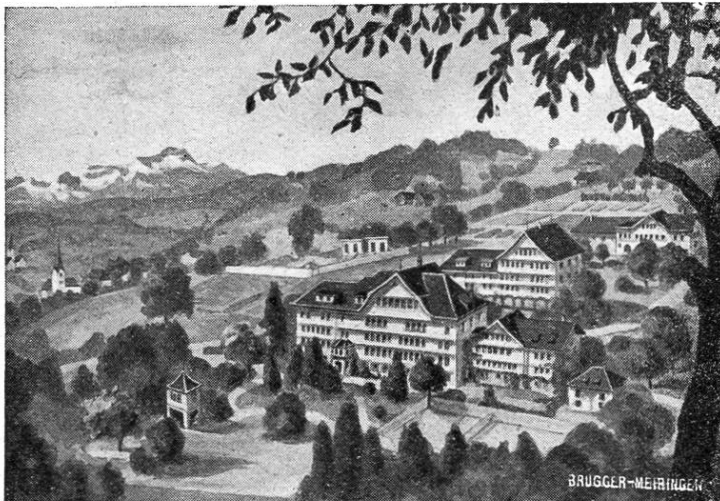

Prof. Busers
Voralpines

Töchter- Institut

und Land-
erziehungsheim

TEUFEN

St. Gallen-Appenzell

Primar-, Real- und Töcherschule mit Literar-, Handels- und Gymnasial-Abteilung. Praktische Betätigung in **Haushalt** und **Garten**. Gesunde, Geist und Körper **kräftigende Lebensweise**. Klimatisch bevorzugte, aussichtsreiche, voralpine **Höhenlage**. — Eigene Milch- und Landwirtschaft. Ausgezeichnete Referenzen.

Illustrierte Prospekte.