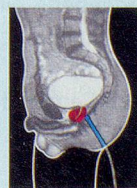

Prostata-Leiden? Delwa Star H+P

Erhältlich in Apotheken.
Vertrieb:
ZEWA AG
6052 Hergiswil
www.zewa.com
info@zewa.com
Art. 61210

ZEWA GROUP

IHRER GESUNDHEIT ZULIEBE