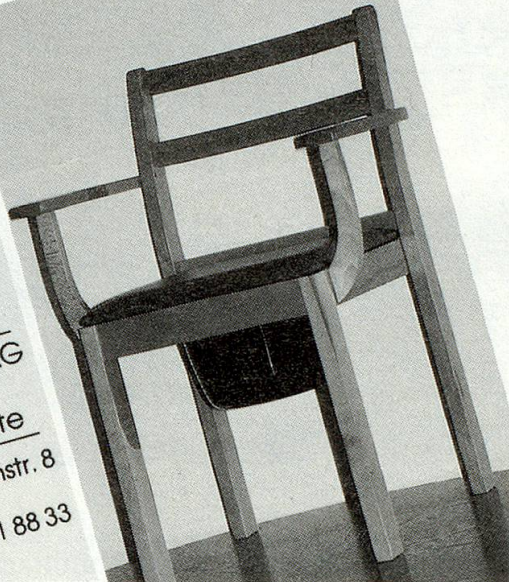

Download PDF: 02.04.2026

ETH-Bibliothek Zürich, E-Periodica, <https://www.e-periodica.ch>

Pflegefreundlicher Toilettenstuhl

- Stabile Holzkonstruktion
- Hellbrauner Kunstleder-Polsterbezug

Art. Nr. 50 ohne Topf Fr. 198.-
Art. Nr. 50/T Kunststoff-Toilettentopf
Fr. 28.60 Inkl. Wust