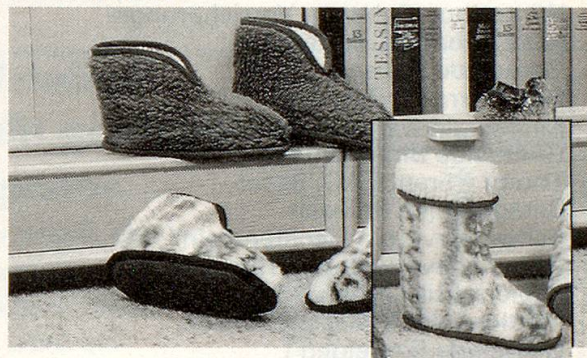

Profitieren und bestellen per Telefon oder mit untenstehendem Coupon.

**K. Wettstein
Heimtextilien
Industriestr. 5, 4912 Aarwangen
Telefon 063/22 07 53**

Atelier Böhlen

BESTELLBON

Ja, ich profitiere von Ihrem Angebot und bestelle gegen Rechnung:

☐ **Bolero-Gilet** ☐ Norweger ☐ braun-weiss **à Fr. 95.-**
☐ m. Taschen u. Reissverschl. ☐ grau-blau ☐ beige **à Fr. 98.-**

Grösse: ☐ 1 = 95 cm / ☐ 2 = 105 cm / ☐ 3 = 116 cm / ☐ 4 = 123 cm
(Brustumfang)

☐ **Norwegerdecke** ☐ **Hirtendecke** **à Fr. 249.-**

☐ **Matratzenauflage** **à Fr. 154.-**

Name, Vorname: _____

Strasse: _____

Ort: _____

☐ **Kissen** ☐ Norweger ☐ braun-weiss **à Fr. 105.-**

☐ **Hüttenfinken** ☐ Norwegermuster ☐ braun-beige

☐ tief _____ Grösse **à Fr. 42.50**

☐ hoch _____ Grösse **à Fr. 47.50**

☐ hoch mit Reissverschluss _____ Grösse **à Fr. 52.-**

+ Porto/Verpackung Fr. 3.50

☒ Gewünschtes bitte ankreuzen.

Rückgaberecht innert 8 Tagen

K. Wettstein, Heimtextilien, Industriestrasse 5, 4912 Aarwangen, Telefon 063/22 07 53