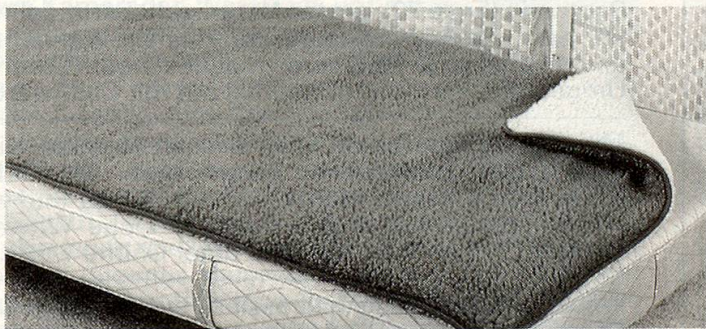

Download PDF: 06.08.2025

ETH-Bibliothek Zürich, E-Periodica, <https://www.e-periodica.ch>

Naturprodukte für Ihr Wohlbefinden

Produkte aus reiner Lamm-Schurwolle, die besser aussehen, länger schön bleiben und ihren Preis auch morgen noch Wert sind.

Doppelte Bettdecke. Norwegermuster wie Bild, oder Hirtenlook unifarbig braun-beige. 100% reine Lamm-schurwolle im Flor mit natürlichem Lanolingehalt, doppel-seitig verwendbar, ca. 150 x 200 cm. **Fr. 249.-**

Kissen, passend zu entsprechender Decke, 60 x 90 cm, mit Reissverschluss und 100% Schurwollfüllung. **Fr. 105.-**

Matratzenauflage, das Anti-Rheuma Lammflor-Unterbett. 100% Lamm-Schurwolle, mit Bänderfassung, kuschelig weich, ca. 90 x 190 cm. Eine Wohltat für Ihren Rücken. **Fr. 154.-**