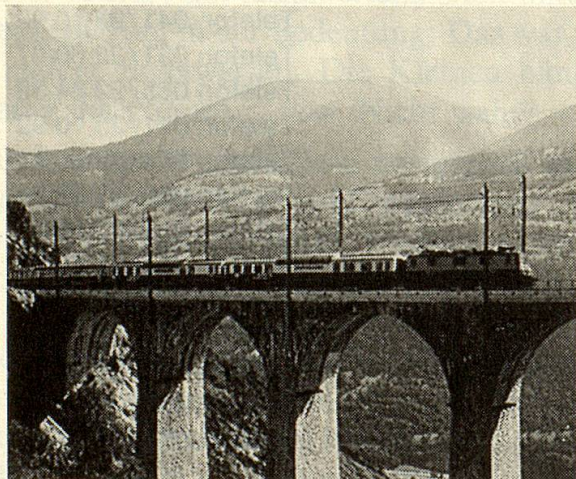

Wie ein König der Lüfte fühlen Sie sich, wenn unsere komfortablen PANORAMA-Wagen Sie durch die reizvollen und abwechslungsreichen Gegenden der Schweiz oder anderer europäischer Länder führen. Die Aussicht aus der vollverglasteten Aussichtskuppel ist unvergleichlich. Erleben Sie die herrlichsten Landschaften einmal aus der Vogelperspektive. Die einmalige Aussicht erleben Sie in unbeschwerter, entspannter Atmosphäre und natürlich bei bestem Komfort. Die mit 49 Plätzen bestückten PANORAMA-Wagen des Reisebüros Mittelthurgau sind vollklimatisiert und mit bequemen Fauteuils ausgerüstet. Auch fürs leibliche Wohl ist bestens gesorgt: Erfrischungen und Snacks werden an der Bar oder im Aussichtsabteil serviert. Bei Extrazügen (mit Küchenwagen) bedient Sie ein eingespieltes Team gar mit mehrgängigen Menüs.

Während der Sommermonate sind die legendären Aussichtswagen praktisch dauernd unterwegs – irgendwo in Europa auf der Reise mit unseren Feriengästen. Auf den berühmten Gebirgsstrecken der Tauern- oder Arlbergbahn, in Skandinavien entlang der faszinierenden Fjorde oder durch die herrliche Gebirgswelt Dalmatiens.

Man kann die PANORAMA-Wagen auch mieten – für Jubiläen und Feste. Weitere Informationen oder Prospekte und Reisekataloge erhalten Sie in Ihrem Reisebüro oder direkt beim Reisebüro Mittelthurgau in Weinfelden, Telefon 072/22 46 77.