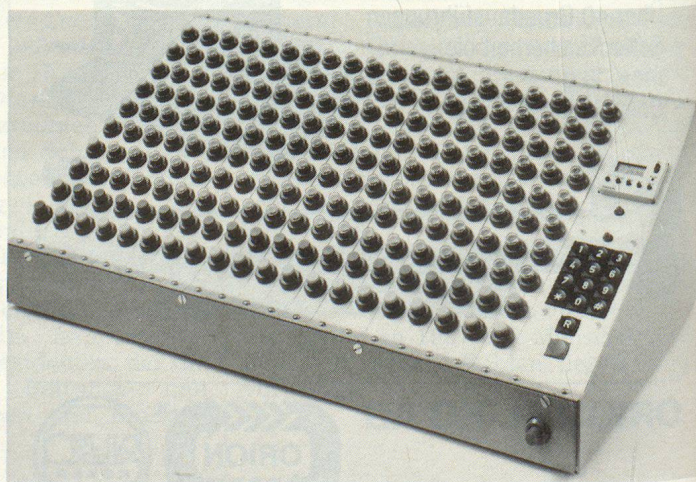

MARKTNOTIZEN Verantwortlicher Redaktor: Kurt Glarner