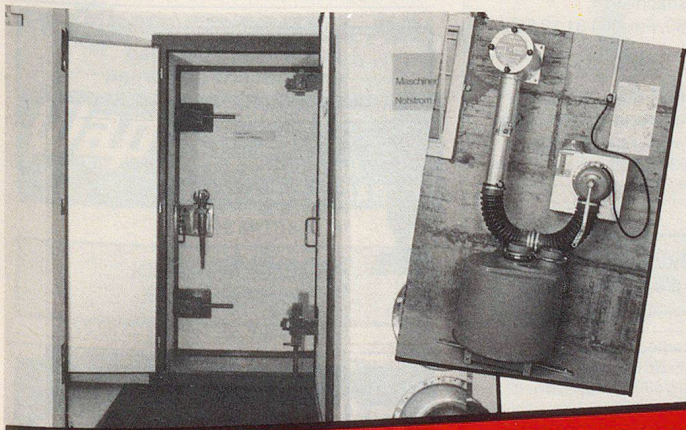

ANDAIR AG, 8450 Andelfingen, Tel. 052 4118 36
ANDAIR AG, 1260 Nyon, Tel. 022 61 46 76

andair ag