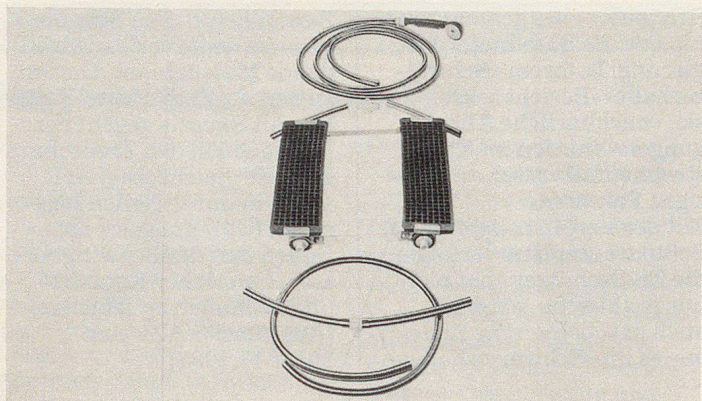

Download PDF: 19.04.2026

ETH-Bibliothek Zürich, E-Periodica, <https://www.e-periodica.ch>

L'hygiène dans les abris

Des douches sans eau de conduite avec la douche mobile EDZ

La douche mobile EDZ, appareil robuste et conforme aux exigences militaires (elle fait partie de la liste des acquisitions de l'armée des Etats-Unis), a été conçue pour les situations d'urgence, telles que, par exemple, mise hors service du réseau d'alimentation en eau potable, ainsi que comme équipement sanitaire dans les postes extérieurs temporaires, camps, hébergements de secours, camps de sinistrés et de réfugiés, etc., qui ne peuvent pas être reliés aux réseaux existants de conduites sous pression, ou alors à des coûts excessifs. L'appareil est un système à double pompe comprenant une plate-forme surmontant des pompes aisément actionnables par pression du pied. Cet appareil polyvalent convient aussi idéalement comme pompe à eau ou à liquide actionnée par la force musculaire.