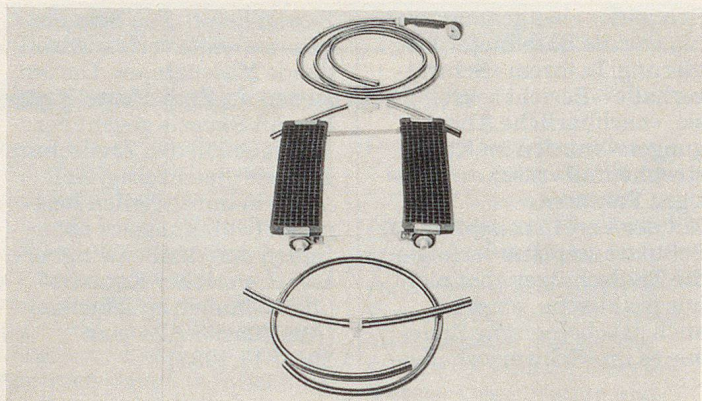

L'hygiène dans les abris

Des douches sans eau de conduite avec la douche mobile EDZ

La douche mobile EDZ, appareil robuste et conforme aux exigences militaires (elle fait partie de la liste des acquisitions de l'armée des Etats-Unis), a été conçue pour les situations d'urgence, telles que, par exemple, mise hors service du réseau d'alimentation en eau potable, ainsi que comme équipement sanitaire dans les postes extérieurs temporaires, camps, hébergements de secours, camps de sinistrés et de réfugiés, etc., qui ne peuvent pas être reliés aux réseaux existants de conduites sous pression, ou alors à des coûts excessifs. L'appareil est un système à double pompe comprenant une plate-forme surmontant des pompes aisément actionnables par pression du pied. Cet appareil polyvalent convient aussi idéalement comme pompe à eau ou à liquide actionnée par la force musculaire.

Cette douche se caractérise par sa simplicité d'emploi, sa sûreté de fonctionnement et son faible encombrement. Pour la mettre en marche, il suffit de rester debout sur la plate-forme et de balancer légèrement son corps d'un côté à l'autre: la douche ou la pompe se met d'elle-même en fonction, sans peine. Comme douche, l'appareil fournit un jet d'eau puissant et continu tout en prélevant le moins possible sur les réserves d'eau. Brevets nationaux et étrangers.

EDZ Ernst Debrunner AG
Talstrasse 20
8001 Zurich

Igiene nel rifugio?

Una doccia senza acqua di condotta, con la doccia Mobil EDZ

La doccia Mobil EDZ, un apparecchio robusto, adatto anche per l'impiego nell'esercito (procedura d'acquisto presso l'Army degli Stati Uniti) è stata creata per casi d'emergenza, se ad esempio cade fuori uso la condotta dell'acqua potabile, oppure come impianto sanitario in stazionamenti esterni temporanei, campeggi, alloggi di fortuna, campi di raccolta per senzatetto e rifugiati che non possono o possono soltanto con grosse spendite - essere allacciati all'esistente condotta dell'acqua potabile.

L'apparecchio è un sistema di doppie pompe, costituito da una piattaforma sovrastante le pompe; quest'ultime vengono azionate con semplici pressioni del piede. È un apparecchio multiuso, adatto anche ad essere impiegato come pompa per acqua o altri liquidi, azionato con la forza muscolare. L'apparecchio che occupa poco posto, si contraddistingue per l'impiego semplice e la funzione sicura. Quando la persona che aziona l'apparecchio sale sulla piattaforma, spostando leggermente il corpo da una parte all'altra, fa entrare in funzione la doccia, rispettivamente la pompa, senza difficoltà alcuna. Usato come doccia, l'apparecchio fornisce un flusso continuo ed energico d'acqua, pur con un consumo moderato delle riserve d'acqua. Brevetti nazionali e internazionali.

EDZ Ernst Debrunner AG
Talstrasse 20
8001 Zurigo