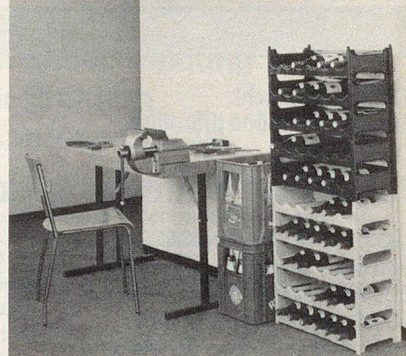

Fortschritte beim Einrichten von Schutzräumen

Immer mehr Gemeinden beschaffen die Liegestellen und TC-Sets für die Ausrüstung aller SR direkt und geben sie gratis an die Hausbesitzer ab.

So auch die Gemeinde Zuzikon, die sich wie Uitikon, Küssnacht, Meilen und andere für Neukom-Produkte entschieden hat. Nach einer minutiösen Vorbereitung durch Angehörige des örtlichen Zivilschutzes sind in nur 10 Tagen ein Drittel aller SR durch Monteure der H. Neukom AG mit dem nötigen Material ausgerüstet worden. Die handlichen Liegenpakete wurden teils auf an die Wand geschraubten Konsolen, teils senkrecht auf Holzrostunterlagen auf dem Boden gelagert und

mittels Gurten gegen das Umstürzen gesichert. In grösseren SR ist das Material in sich selbst gestapelt worden, die Stapel sind durch Abdeckhauben gegen Staub geschützt.

Die stapelbaren Liegestellen mit Zulassungsnummer und Schockattest 3 bar werden bei der H. Neukom AG auf einer eigens dafür installierten Verpackungsstrasse verpackt. Jeder Karton ist stirnseitig und oben mit einer Inhaltsetikette versehen. Weitere Auskünfte sowie Planungs- und Organisationshilfen erhalten Sie bei H. Neukom AG, Mobiliar für Zivilschutzanlagen und Militärunterkünfte, 8340 Hinwil-Hadlikon.

Universal - der Mallorca Spezialist

ist auf dem besten Wege, die Rolle des Marktleaders im schweizerischen Mallorca-Geschäft zu übernehmen. Bereits mehr als die Hälfte aller Schweizer Mallorca-Besucher reist mit Universal. 1987 waren es 70 000 und für das kommende Jahr sind 10 000 Betten mehr bereitgestellt. Die Gäste werden ausschliesslich in selbst-

gebauten und firmeneigenen Hotels untergebracht, was jede Überbuchung ausschliesst. Unsere Reporter haben Mallorca besucht und sich vergewissert, dass da alles stimmt, in bezug auf Lage direkt am Meer, Menüwahl oder Selbstbedienungsbuffet und immer ein bisschen heimatische Atmosphäre.

NEUKOM

Mobiliar für Zivilschutzanlagen und Militärunterkünfte

Beratung - Planung - Ausführung

H. Neukom AG
8340 Hinwil-Hadlikon
Telefon 01/9338 01 01