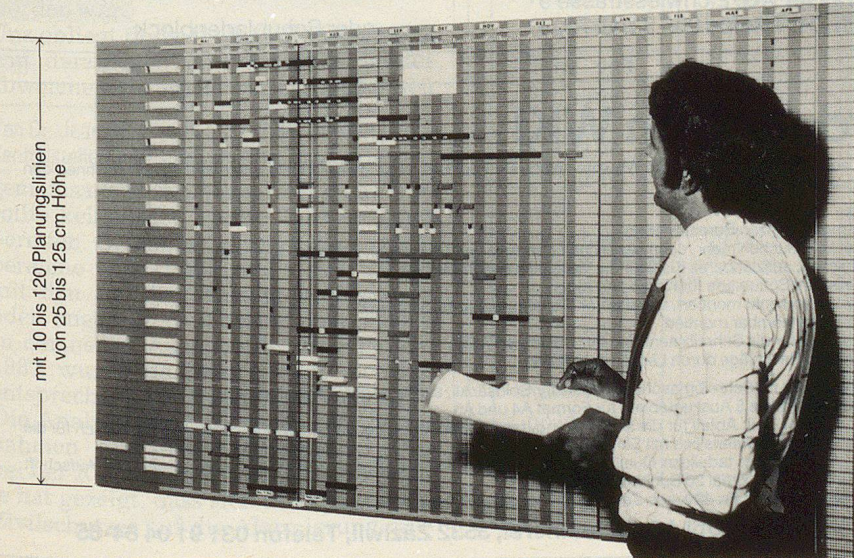

mit 10 bis 120 Planungslinien
von 25 bis 125 cm Höhe