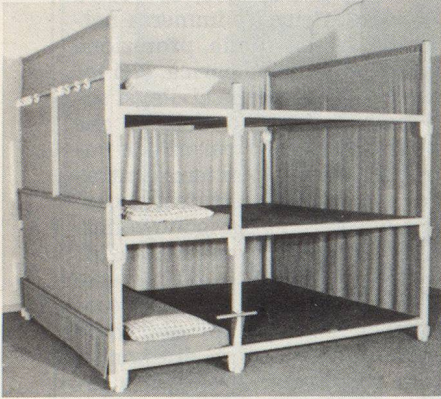

Download PDF: 17.04.2026

ETH-Bibliothek Zürich, E-Periodica, <https://www.e-periodica.ch>

TWP-SR AUSSTATTUNG

BZS-schockgeprüft
(BZS M 82-4)

hostramobiliar

BZS-zugelassen
(LS 85-216)

Stapelbare Liegestelle
Modell LS

Mehrzweck-Liege als Keller-
gestell, Modell MZ

Mehrzweckliege als SR-Bett
Modell MZ

Liegen Modell LS + MZ zur
Einlagerung, in Folie verschweisst

Not-Trocken-Toilette
Set für 8 Personen

Toilettenkabine für grössere
TWP/SR