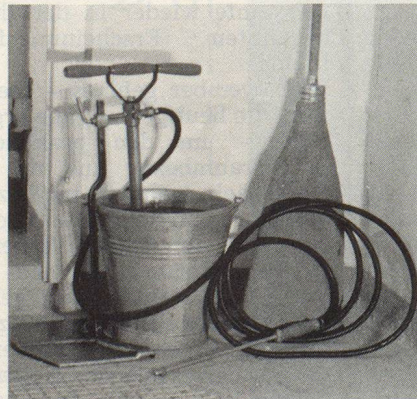

Mehrzweck-Liege als Keller-
gestell, Modell MZ

Mehrzweckliege als SR-Bett
Modell MZ

Liegen Modell LS + MZ zur
Einlagerung, in Folie verschweisst

Not-Trocken-Toilette
Set für 8 Personen

Toilettenkabine für grössere
TWP/SR

Trinkwasserkanister, Wasser-
aufbereitung und Konservierung

Brandbekämpfung-Eimerspritze

SR-Radio UKW/MW, stromunabhängig,
dank Handkurbel und Trockenakku

Planung =
Beratung =

Verlangen Sie unsere Unterlagen:
Protektor-Schutzraumeinrichtungen
Klotenerstrasse 20, 8303 Bassersdorf
☎ 01 836 91 65