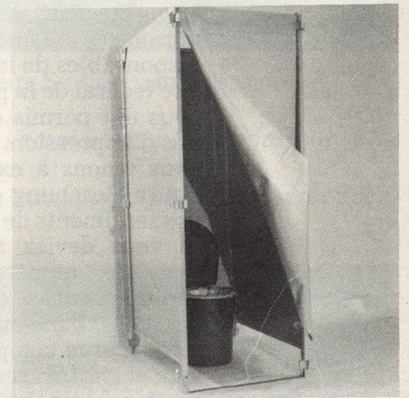

Mehrzweck-Liege als Keller-
gestell, Modell MZ

Mehrzweckliege als SR-Bett
Modell MZ

Liegen Modell LS + MZ zur
Einlagerung, in Folie verschweisst

Not-Trocken-Toilette
Set für 8 Personen

Toilettenkabine für grössere
TWP/SR

Trinkwasserkanister, Wasser-
aufbereitung und Konservierung

Brandbekämpfung-Eimerspritze

SR-Radio UKW/MW, stromunabhängig,
dank Handkurbel und Trockenakku

Planung =
Beratung =

Verlangen Sie unsere Unterlagen:
Protektor-Schutzraumeinrichtungen
Klotenerstrasse 20, 8303 Bassersdorf
☎ 01 836 91 65