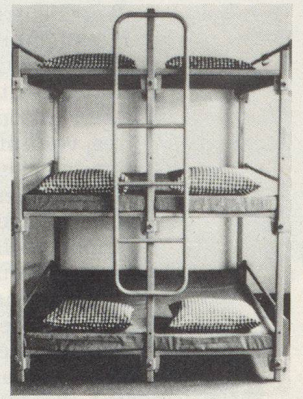

Download PDF: 17.04.2026

ETH-Bibliothek Zürich, E-Periodica, <https://www.e-periodica.ch>

TWP-SR AUSSTATTUNG

BZS-schockgeprüft
(BZS M 82-4)

hostramobiliar

BZS-zugelassen
(LS 85-216)

Stapelbare Liegestelle
Modell LS

Mehrzweck-Liege als Keller-
gestell, Modell MZ

Mehrzweckliege als SR-Bett
Modell MZ

Liegen Modell LS + MZ zur
Einlagerung, in Folie verschweisst

Not-Trocken-Toilette
Set für 8 Personen

Toilettenkabine für grössere
TWP/SR