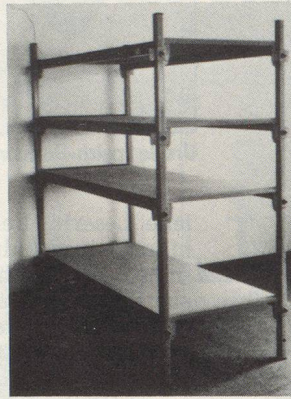

Download PDF: 17.04.2026

ETH-Bibliothek Zürich, E-Periodica, <https://www.e-periodica.ch>

TWP-SR AUSSTATTUNG

BZS-schockgeprüft
(BZS M 82-4)

hostramobiliar

BZS-zugelassen
(LS 85-216)

Stapelbare Liegestelle
Modell LS

Mehrzweck-Liege als Keller-
gestell, Modell MZ

Mehrzweckliege als SR-Bett
Modell MZ

Liegen Modell LS + MZ zur
Einlagerung, in Folie verschweisst

Not-Trocken-Toilette
Set für 8 Personen

Toilettenkabine für grössere
TWP/SR