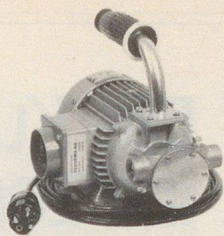

JABSCO-Pumpen

sind selbstansaugend. Sie entleeren Schächte, Keller, Tanks, Chemikalienbehälter und fördern auch verschmutzte oder korrosive Flüssigkeiten.

- kleiner Preis, grosse Leistung.
- Leistung: 3 bis 500 l/min, bis 45 m WS
- 30 Modelle, Kompakteinheiten mit Motor.
- Pumpen und Motore ab Lager lieferbar.

Tel. Beratungs- und Offertdienst. Eigener Service.

TECHEMA AG 4012 Basel, Tel. 061-43 45 09

*Le courant
Bosch rend
indépendant
du réseau.*

Génératrices Bosch
Groupes électrogènes
de secours Bosch
Eclairage mobile
de secours Bosch

BOSCH Robert Bosch S.A., Vente Eisemann
78, rue de Lausanne, 1211 Genève 2, Tél. 022 31 32 00

Vergessen Sie bitte alles, was Sie bisher über Rohrverbindungen mit Flanschen, Verschraubungen etc. gehört haben...

Was steckt dahinter?

Ohne jegliche Bearbeitung der Rohr-Enden und ohne genaues Zusammenpassen setzen Sie einfach die neue Straub-Kupplung auf und verbinden

damit Rohre zu enorm zugfesten, absolut dichten und langlebigen Leitungen und dies bis zu einem Betriebsdruck von 16 kp/cm².

Fragen Sie uns an!

Sie müssen unbedingt wissen, wie Sie von unserer Kupplung profitieren können. Viele arbeiten heute schon mit dieser neuartigen Rohrverbindungstechnik.

... denn mit der STRAUB-GRIP 16-T 100 verbinden Sie jetzt viel einfacher, schneller und sicherer.