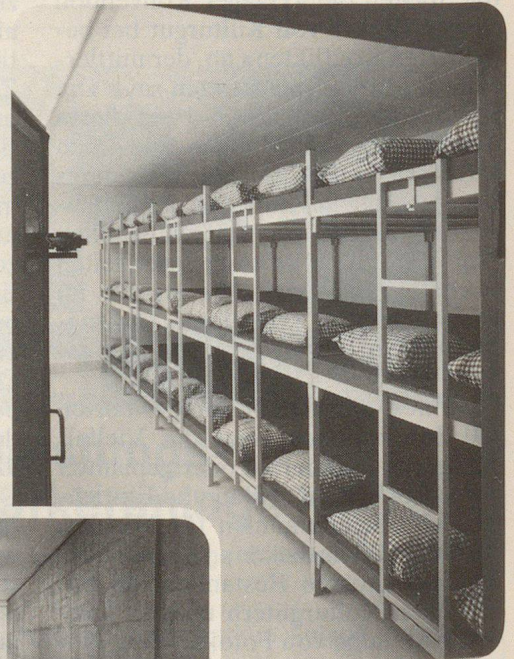

Wir liefern vollständige
Einrichtungen und
planen mit. Verlangen
Sie unsere Dokumen-
tation mit Referenzen.

ZM 2/78