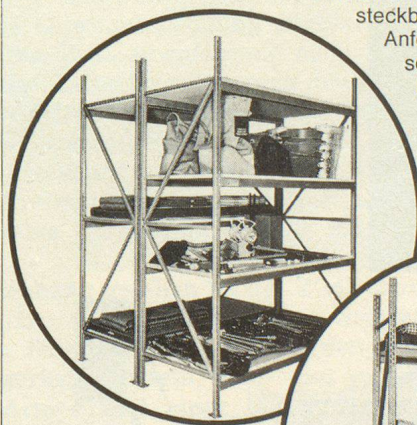

AMMANN

ULRICH AMMANN, Baumaschinen AG, 4900 Langenthal

Telefon 063/2 27 02, 2 51 22, 2 52 01

S 1372

Für jeden Zweck die passende Auffangwanne, z. B.:

für die Lagerung in Fässern

von Heizöl, Dieselöl, Schmieröl, Altöl, Chemikalien, usw.

JACCAZ

Fässer + Zubehöre
8105 Regensdorf
01/840 20 20

Rheem Safim-Lagergestelle Typ P 55 für Zivilschutz-Anlagen

Rheem Safim-Lagergestelle Typ P 55, steckbar, erfüllen die speziellen Anforderungen, welche für diesen Zweck gestellt werden: sie sind schnell und einfach zu montieren, stabil, von hoher Tragfähigkeit und zudem preisgünstig.

Mit wenigen Handgriffen können diese Gestelle in Bettstellen umgewandelt werden.

Verlangen Sie bitte Prospekte mit Preislisten oder den Besuch eines unserer Fachberater!

Rheem Safim SA

Eichstrasse 29-31 Telefon 01 810 06 06