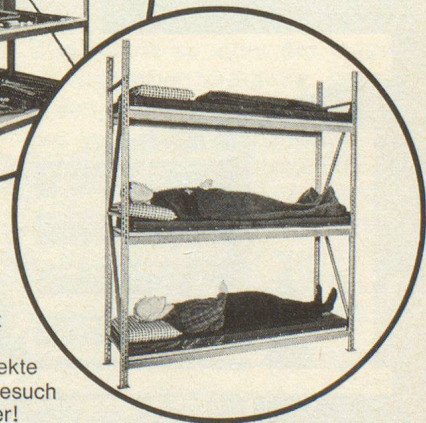

JACCAZ

Fässer + Zubehöre
8105 Regensdorf
01/840 20 20

Rheem Safim-Lagergestelle Typ P 55 für Zivilschutz-Anlagen

Rheem Safim-Lagergestelle Typ P 55, steckbar, erfüllen die speziellen Anforderungen, welche für diesen Zweck gestellt werden: sie sind schnell und einfach zu montieren, stabil, von hoher Tragfähigkeit und zudem preisgünstig.