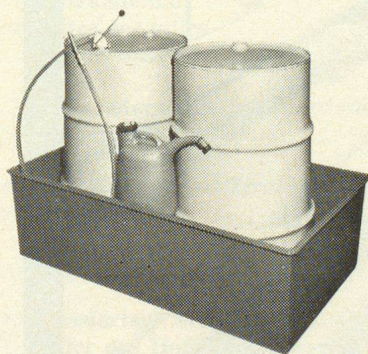

Wir projektieren, bauen und installieren betriebsfertige Caterpillar-Notstromanlagen von 50 bis 800 kW Leistung. Verlassen Sie sich auf unsere Erfahrung. Unser bewährter Kundendienst ist auch nach der Inbetriebsetzung der Anlage für Sie da.

AMMANN

ULRICH AMMANN, Baumaschinen AG, 4900 Langenthal

Telefon 063/2 27 02, 2 51 22, 2 52 01

S 1372

Für jeden Zweck die passende Auffangwanne, z. B.:

für die Lagerung in Fässern

von Heizöl, Dieselöl, Schmieröl, Altöl, Chemikalien, usw.

JACCAZ

Fässer + Zubehöre
8105 Regensdorf
01/840 20 20

Rheem Safim-Lagergestelle Typ P 55 für Zivilschutz-Anlagen

Rheem Safim-Lagergestelle Typ P 55, steckbar, erfüllen die speziellen Anforderungen, welche für diesen Zweck gestellt werden: sie sind schnell und einfach zu montieren, stabil, von hoher Tragfähigkeit und zudem preisgünstig.