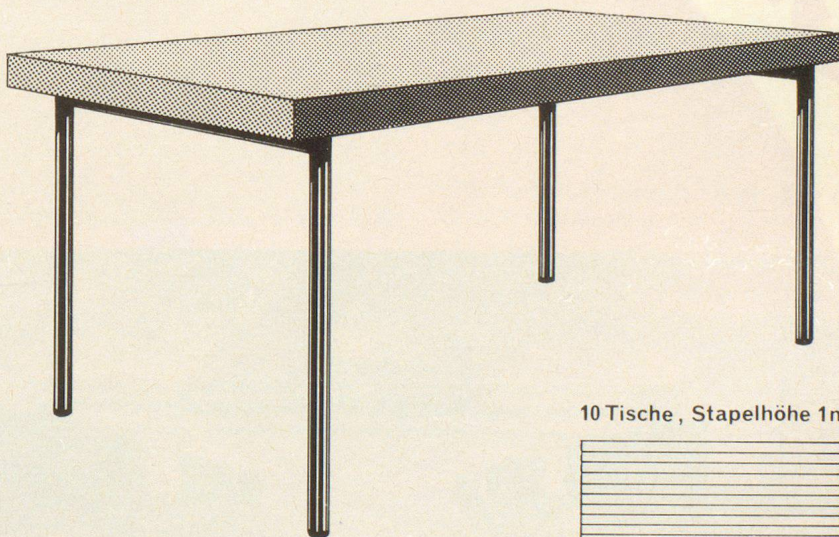

Stapelbare Klappertische

mit äusserst einfachem Patent-Klappmechanismus, absolut stabil, formschön

10 Tische, Stapelhöhe 1m

Basler Eisenmöbelfabrik AG 4450 Sissach

Telefon 061-98 40 66

sissach