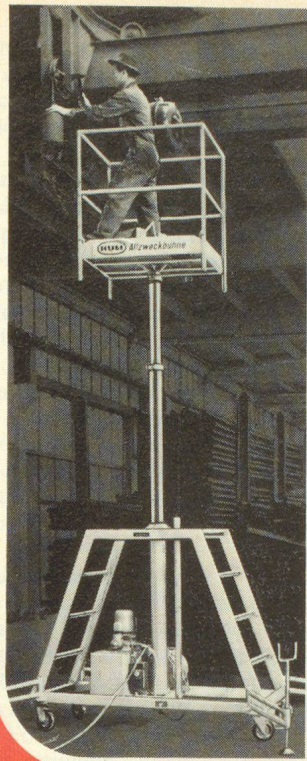

# KULI ist auf der Höhe und beleuchtet alles.

KULI-Allzweckbühnen und -Flutlichtanlagen.  
 KULI-Allzweckbühnen sind auf der Höhe für Reparatur-, Wartungs- und Reinigungsarbeiten, Gebäudeunterhalt, Montage- oder Kontrollarbeiten. Arbeitshöhen bis 17 m.  
 KULI-Flutlichtanlagen beleuchten alles auch ohne Netzanschluss: Baustellen, Montage- und Lagerplätze, Flughäfen. Unentbehrlich für Militär, Feuerwehr, Polizei, Rettungsdienst und Katastrophenhilfe. Lampenhöhe bis 10 m.  
 KULI ist immer und überall einsatzbereit.