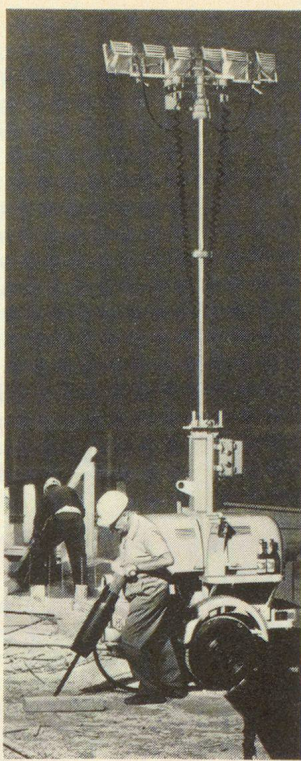

# KULI ist auf der Höhe und beleuchtet alles.

KULI-Allzweckbühnen und -Flutlichtanlagen.  
 KULI-Allzweckbühnen sind auf der Höhe für Reparatur-, Wartungs- und Reinigungsarbeiten, Gebäudeunterhalt, Montage- oder Kontrollarbeiten. Arbeitshöhen bis 17 m.  
 KULI-Flutlichtanlagen beleuchten alles auch ohne Netzanschluss: Baustellen, Montage- und Lagerplätze, Flughäfen. Unentbehrlich für Militär, Feuerwehr, Polizei, Rettungsdienst und Katastrophenhilfe. Lampenhöhe bis 10 m.  
 KULI ist immer und überall einsatzbereit.