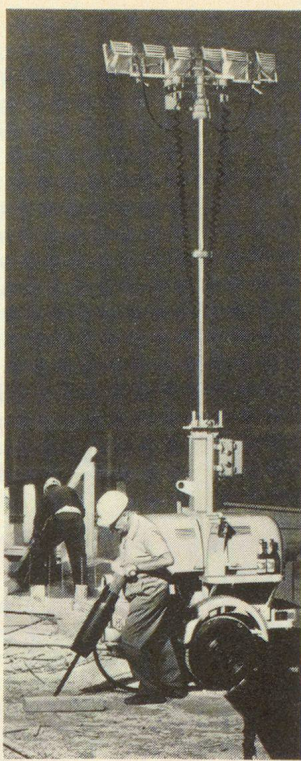

KULI ist auf der Höhe und beleuchtet alles.

KULI-Allzweckbühnen und -Flutlichtanlagen.
KULI-Allzweckbühnen sind auf der Höhe für Reparatur-, Wartungs- und Reinigungsarbeiten, Gebäudeunterhalt, Montage- oder Kontrollarbeiten. Arbeitshöhen bis 17 m.
KULI-Flutlichtanlagen beleuchten alles auch ohne Netzanschluss: Baustellen, Montage- und Lagerplätze, Flughäfen. Unentbehrlich für Militär, Feuerwehr, Polizei, Rettungsdienst und Katastrophenhilfe. Lampenhöhe bis 10 m.
KULI ist immer und überall einsatzbereit.

SIG Schweizerische Industrie-Gesellschaft
Abteilung Industriefahrzeuge
8212 Neuhausen am Rheinfall
Telefon 053 8 15 55