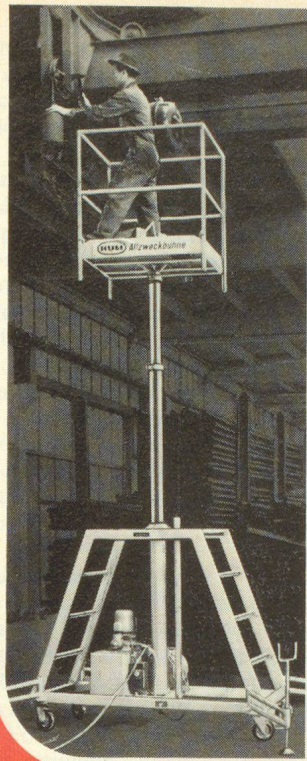

KULI ist auf der Höhe und beleuchtet alles.

KULI-Allzweckbühnen und -Flutlichtanlagen.
KULI-Allzweckbühnen sind auf der Höhe für Reparatur-, Wartungs- und Reinigungsarbeiten, Gebäudeunterhalt, Montage- oder Kontrollarbeiten. Arbeitshöhen bis 17 m.
KULI-Flutlichtanlagen beleuchten alles auch ohne Netzanschluss: Baustellen, Montage- und Lagerplätze, Flughäfen. Unentbehrlich für Militär, Feuerwehr, Polizei, Rettungsdienst und Katastrophenhilfe. Lampenhöhe bis 10 m.
KULI ist immer und überall einsatzbereit.

SIG Schweizerische Industrie-Gesellschaft
Abteilung Industriefahrzeuge
8212 Neuhausen am Rheinfall
Telefon 053 8 15 55