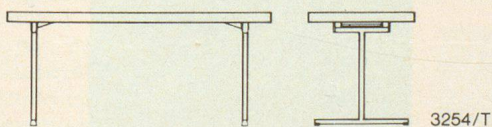

Stapelbare Klappertische

mit äusserst einfachem Patent-Klappmechanismus, absolut stabil, formschön

10 Tische, Stapelhöhe 1m