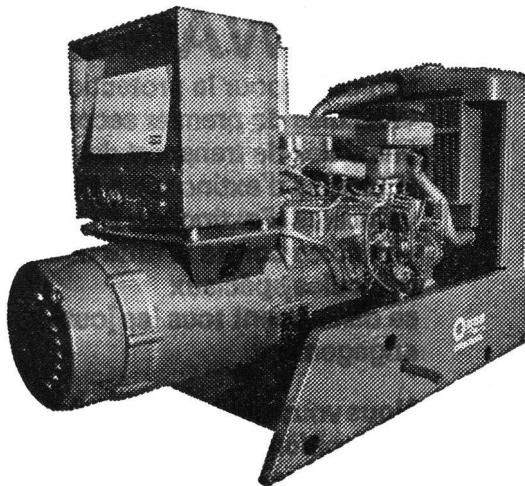

Notstromgruppen

Individuelle Ausführungen für jeden Zweck

800 Watt
bis
450 kW

Armee
Zivilschutz
Spitäler
Hochhäuser
Banken
Warenhäuser
Landhäuser
Baustromversorgung

Mietgruppen stehen zur Verfügung

Lassen Sie uns Ihre Stromversorgungsprobleme lösen
Wir beraten Sie gerne

AKSA AG, 8116 Würenlos, Telefon 056 3 56 43