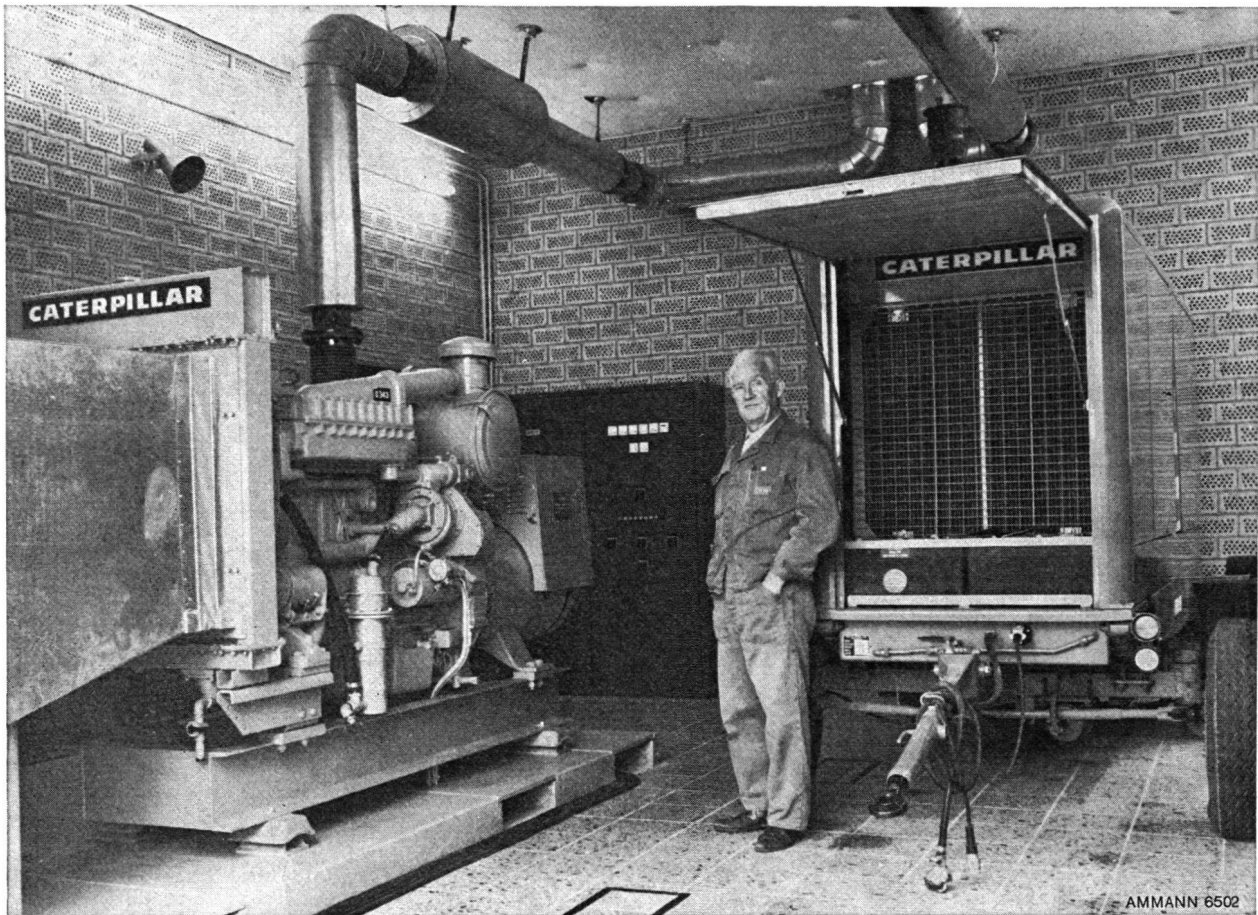

AMMANN 6502

Das Personal der CKW-Zentrale Rathausen (Emmen) ist stolz auf seine CATERPILLAR-Notstromgruppen

Herr Zehnder sagt uns dazu:

Wir besitzen zwei gleiche Gruppen, eine stationäre und eine mobile.

Die stationäre Maschine ist in unserer Zentrale fest montiert. Bei einer Generalstörung springt der Dieselmotor automatisch an. Wir können uns darauf verlassen, dass der CATERPILLAR-Generator innert Sekunden unseren gesamten Hilfsbetrieb wieder mit elektrischer Energie versorgt.

Die fahrbare Gruppe kommt in unserem ganzen Versorgungsgebiet zum Einsatz, bei Störungen an

Leitungen und Transformatorenstationen sowie zur Speisung wichtiger Betriebe, die während der periodischen Unterhaltsarbeiten nicht ausgeschaltet werden können.

Die CATERPILLAR-Generatoren leisten tadellose Arbeit und sind absolut zuverlässig. Dasselbe gilt auch für den Service der Firma AMMANN. Wir sind froh, dass wir darauf zählen können.

S 1769

CATERPILLAR und CAT
sind Schutzmarken der CATERPILLAR TRACTOR CO.

100 JAHRE
AMMANN

ULRICH AMMANN

Baumaschinen AG 4900 Langenthal

☎ 063/227 02 + 25122