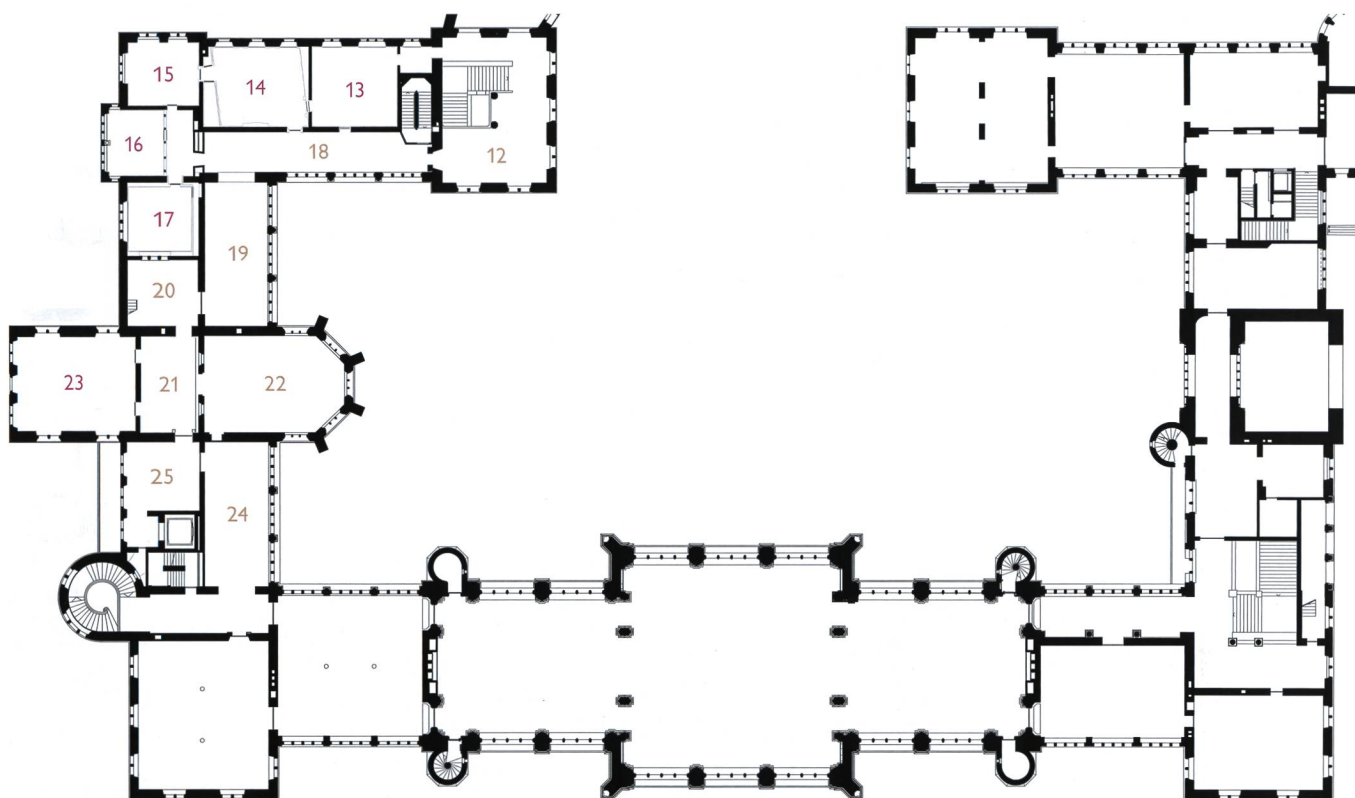

Download PDF: 08.10.2024

ETH-Bibliothek Zürich, E-Periodica, <https://www.e-periodica.ch>

Gesamtplan

Erdgeschoss

■ Stilräume

■ Historische Zimmer (Period Rooms)

- 1 Untere Kapelle (Raum VIII)
- 2 Trinkstube Rathaus Mellingen (Raum XIV)
- 3 Unterer Kreuzgang (Raum IX)
- 4 Kreuzgang (Raum XV)
- 5 Helfenstein-Stube Fraumünsterabtei (Raum XVI)
- 6 Äbtissinnenstube Fraumünsterabtei (Raum XVII)
- 7 Äbtissinnenstube Fraumünsterabtei (Raum XVIII)
- 8 Korridor (Raum XIX)
- 9 Loggia (Raum XX)
- 10 Korridor bei Apotheke (Raum XXI)
- 11 Apotheke (Raum XXII)

Gesamtplan

1. Obergeschoss

- Stilräume
- Historische Zimmer (Period Rooms)

- 12 Arbonsaal (Raum XXIII)
- 13 Vertäfelungen Kloster Oetenbach (Raum XXV)
- 14 Pestalozza-Stube (Raum XXVI)
- 15 Rosenberg, Wasserstube (Raum XXVII)
- 16 Stube Schloss Wiggen (Raum XXVIII)
- 17 Prunkzimmer Alter Seidenhof (Raum XXIX)
- 18 Korridor (Raum XXX)
- 19 Korridor (Raum XXXI)
- 20 Lichthof (Raum XXXII)
- 21 Lichthof (Raum XLII)
- 22 Obere Kapelle (Raum XLIV)
- 23 Festsaal Langer Stadelhofen (Raum XLIII)
- 24 Ausstellungsraum (Raum XLVI)
- 25 Ausstellungsraum (Raum XLV)