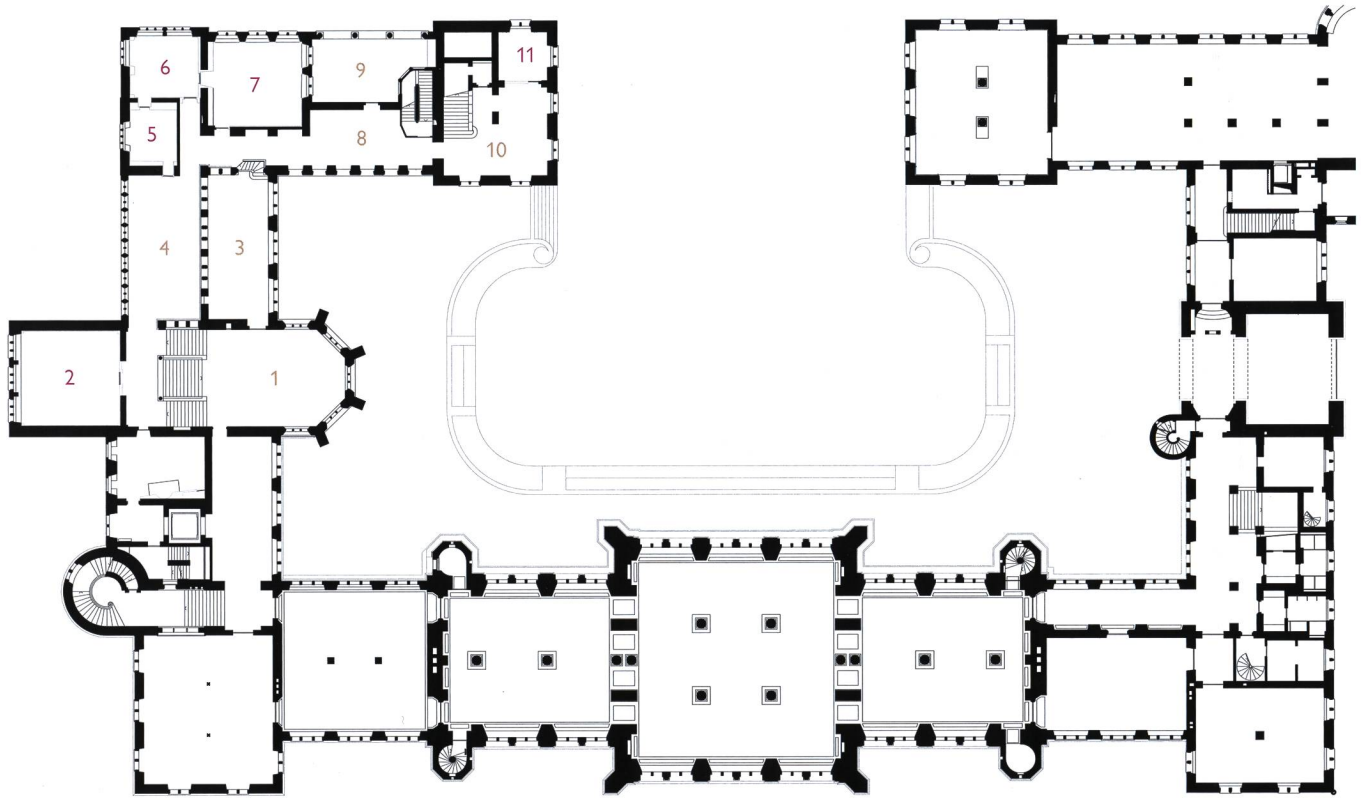

Download PDF: 08.10.2024

ETH-Bibliothek Zürich, E-Periodica, <https://www.e-periodica.ch>

Gesamtplan

Erdgeschoss

■ Stilräume

■ Historische Zimmer (Period Rooms)

- 1 Untere Kapelle (Raum VIII)
- 2 Trinkstube Rathaus Mellingen (Raum XIV)
- 3 Unterer Kreuzgang (Raum IX)
- 4 Kreuzgang (Raum XV)
- 5 Helfenstein-Stube Fraumünsterabtei (Raum XVI)
- 6 Äbtissinnenstube Fraumünsterabtei (Raum XVII)
- 7 Äbtissinnenstube Fraumünsterabtei (Raum XVIII)
- 8 Korridor (Raum XIX)
- 9 Loggia (Raum XX)
- 10 Korridor bei Apotheke (Raum XXI)
- 11 Apotheke (Raum XXII)

Gesamtplan

1. Obergeschoss

- Stilräume
- Historische Zimmer (Period Rooms)

- 12 Arbonsaal (Raum XXIII)
- 13 Vertäfelungen Kloster Oetenbach (Raum XXV)
- 14 Pestalozza-Stube (Raum XXVI)
- 15 Rosenberg, Wasserstube (Raum XXVII)
- 16 Stube Schloss Wiggen (Raum XXVIII)
- 17 Prunkzimmer Alter Seidenhof (Raum XXIX)
- 18 Korridor (Raum XXX)
- 19 Korridor (Raum XXXI)
- 20 Lichthof (Raum XXXII)
- 21 Lichthof (Raum XLII)
- 22 Obere Kapelle (Raum XLIV)
- 23 Festsaal Langer Stadelhofen (Raum XLIII)
- 24 Ausstellungsraum (Raum XLVI)
- 25 Ausstellungsraum (Raum XLV)