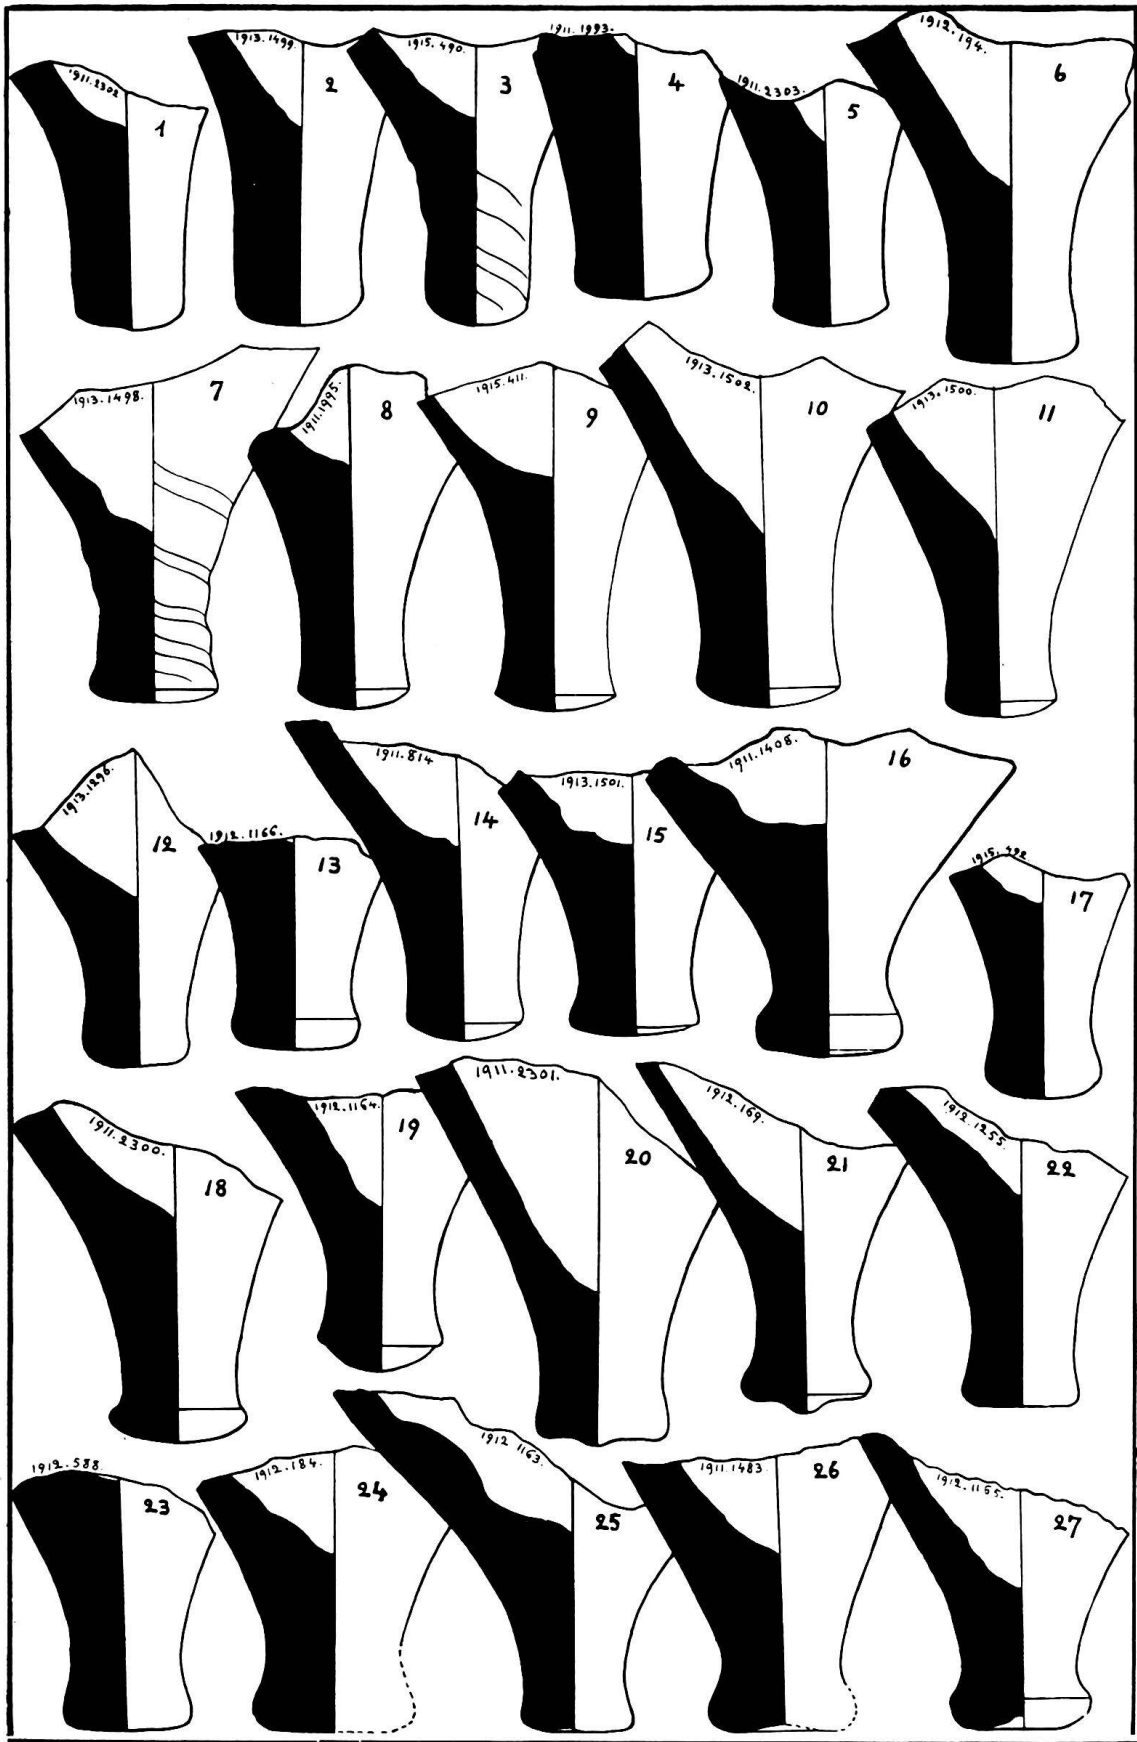

Download PDF: 04.05.2026

ETH-Bibliothek Zürich, E-Periodica, <https://www.e-periodica.ch>

AMPHOREN.

Ränder und Schulterstücke. (1/4 nat. Gr.)

AMPHOREN.

Fußstücke. ($\frac{1}{4}$ nat. Gr.)

KIRCHE VON KURZDORF BEI FRAUENFELD.