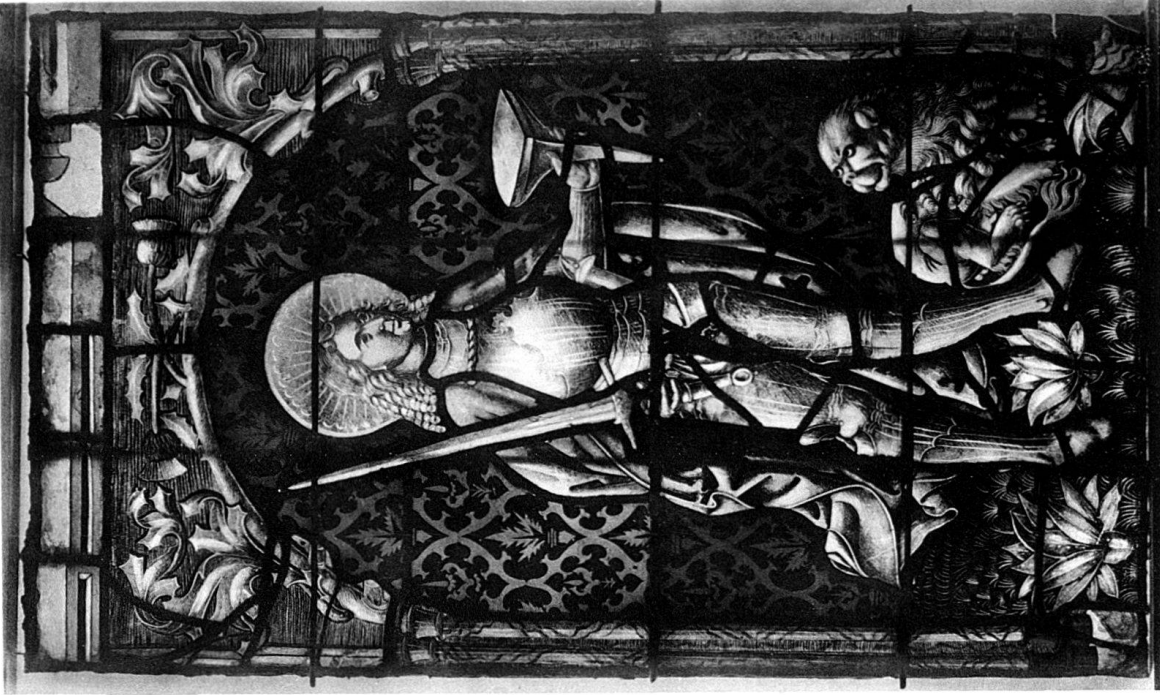

b

Lukas Schwarz in Bern
a) Wappenscheibe von Bubenberg; Münster in Bern. b) St. Adrian; Münster in Bern.