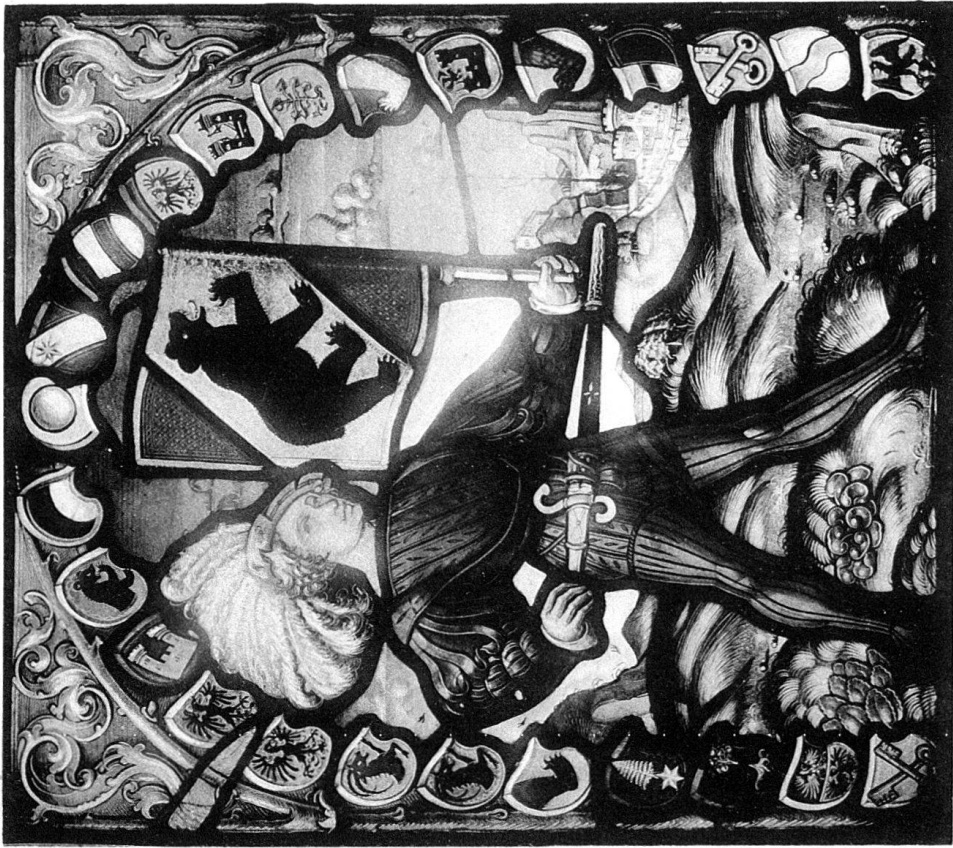

b

b) Wappenscheibe von Rüsseck; Kirche in Kirchlerau (Kt. Aargau).

Lukas Schwarz in Bern

a

a) St. Mauritius; b) St. Barbara und St. Katharina, beide im Hist. Museum in Bern.

b

Lukas Schwarz in Bern

a