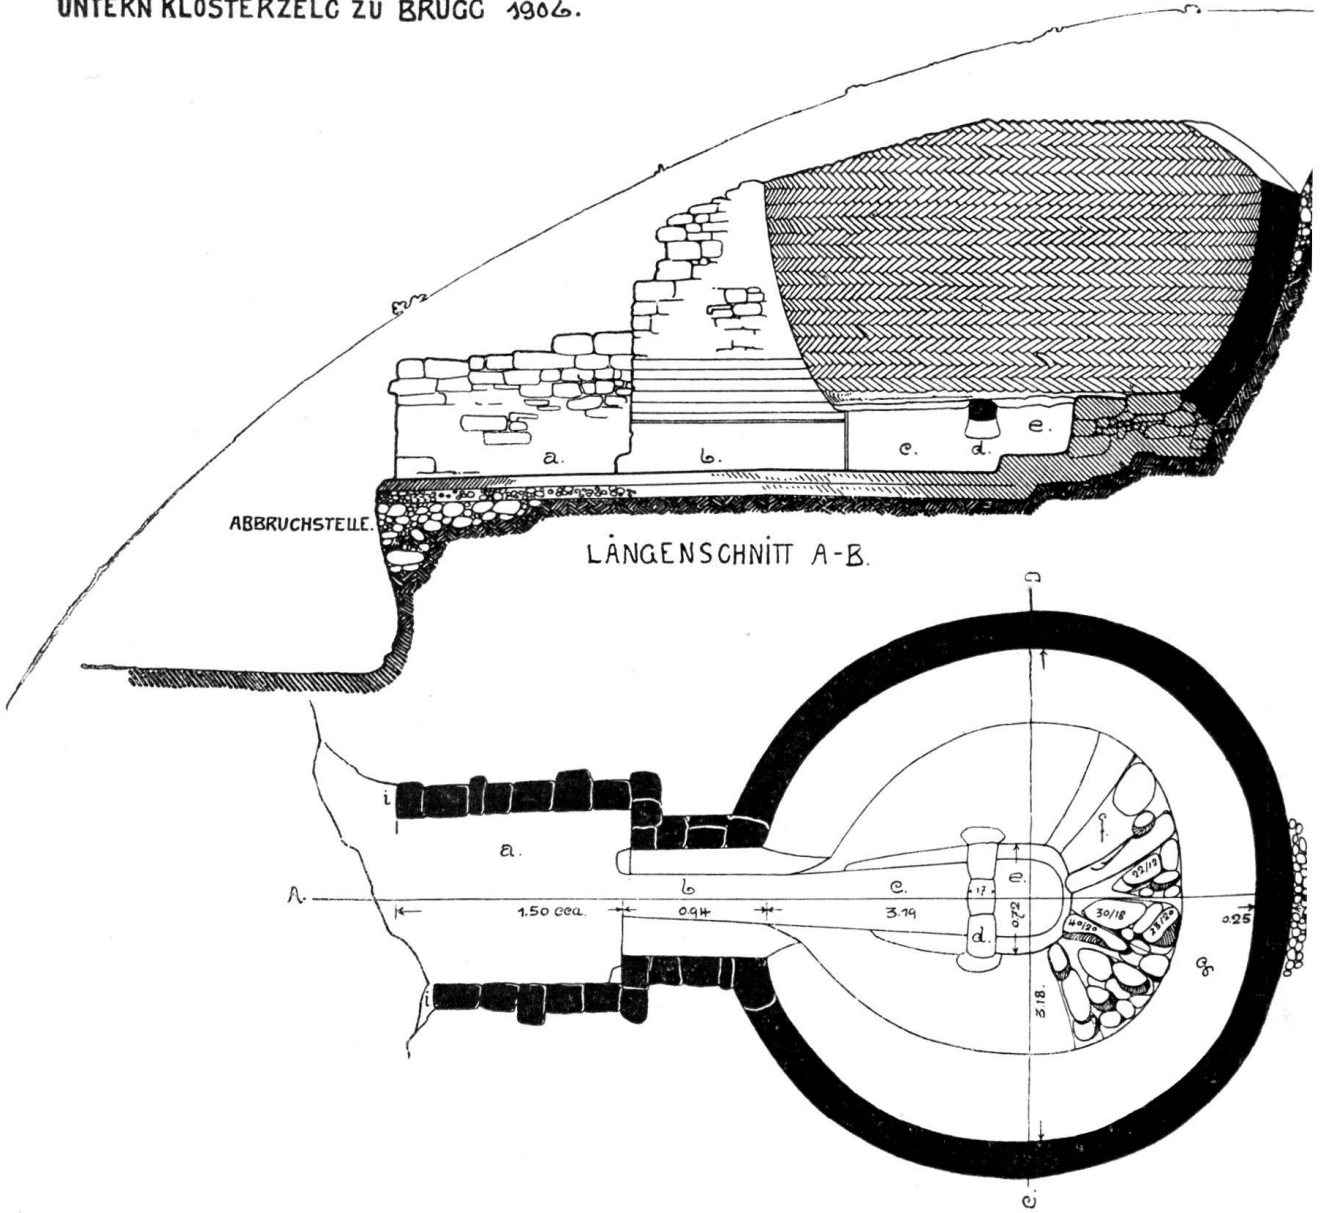

RÖMISCHER KALKBRENNOFEN.

AUFGEDECKT AUF DER
UNTERN KLOSTERZELLE ZU BRUGG 1906.