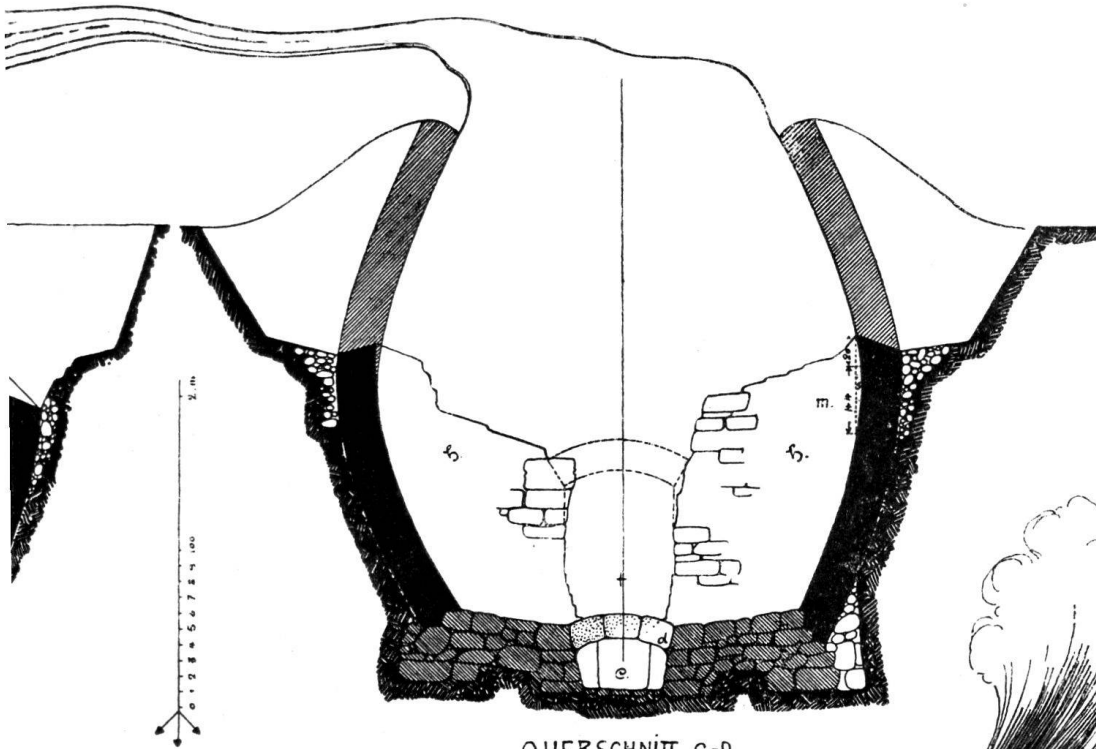

Download PDF: 25.04.2026

ETH-Bibliothek Zürich, E-Periodica, <https://www.e-periodica.ch>

RELIEF TROUVÉ DANS LES FOUILLES DE

Hauteur: 1^m 14; larg

DE LA GRANGE DU DÎME, AVENCHES.

argeur: 1^m 70.

Planche XXI.

RÖMISCHER KALKBRENNOFEN.

AUFGEDECKT AUF DER
UNTERN KLOSTERZELLE ZU BRUGG 1906.

QUERSCHNITT. C-D.

REKONSTRUIRTE
GESAMTANSICHT.

K

L

Handwritten signature and date:
 28.10.06.
 Quaran. St. G. 1. b.
 06.

MEISTER D S, KREUZIGUNG DER SAMMLUNG LANNA.