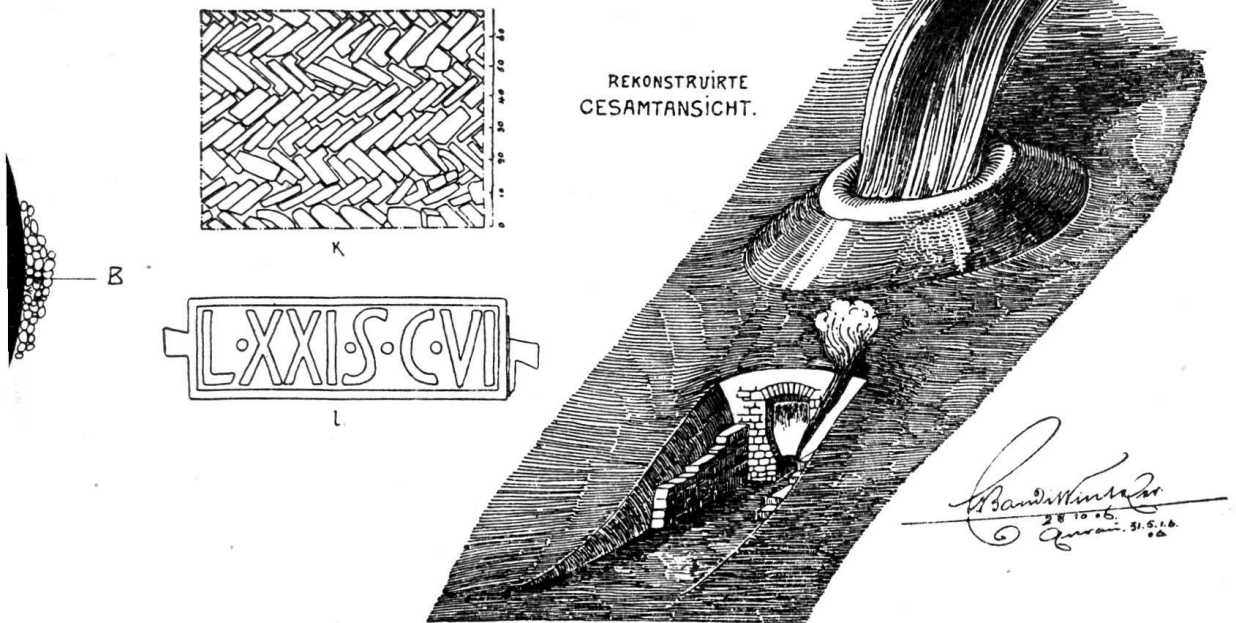

RÖMISCHER KALKBRENNOFEN.

AUFGEDECKT AUF DER
UNTERN KLOSTERZELLE ZU BRUGG 1906.

QUERSCHNITT. C-D.

REKONSTRUIRTE
GESAMTANSICHT.

K

L

Handwritten signature and date:
 28.10.06.
 Quaran. St. G. 1. b.
 06.

MEISTER D S, KREUZIGUNG DER SAMMLUNG LANNA.