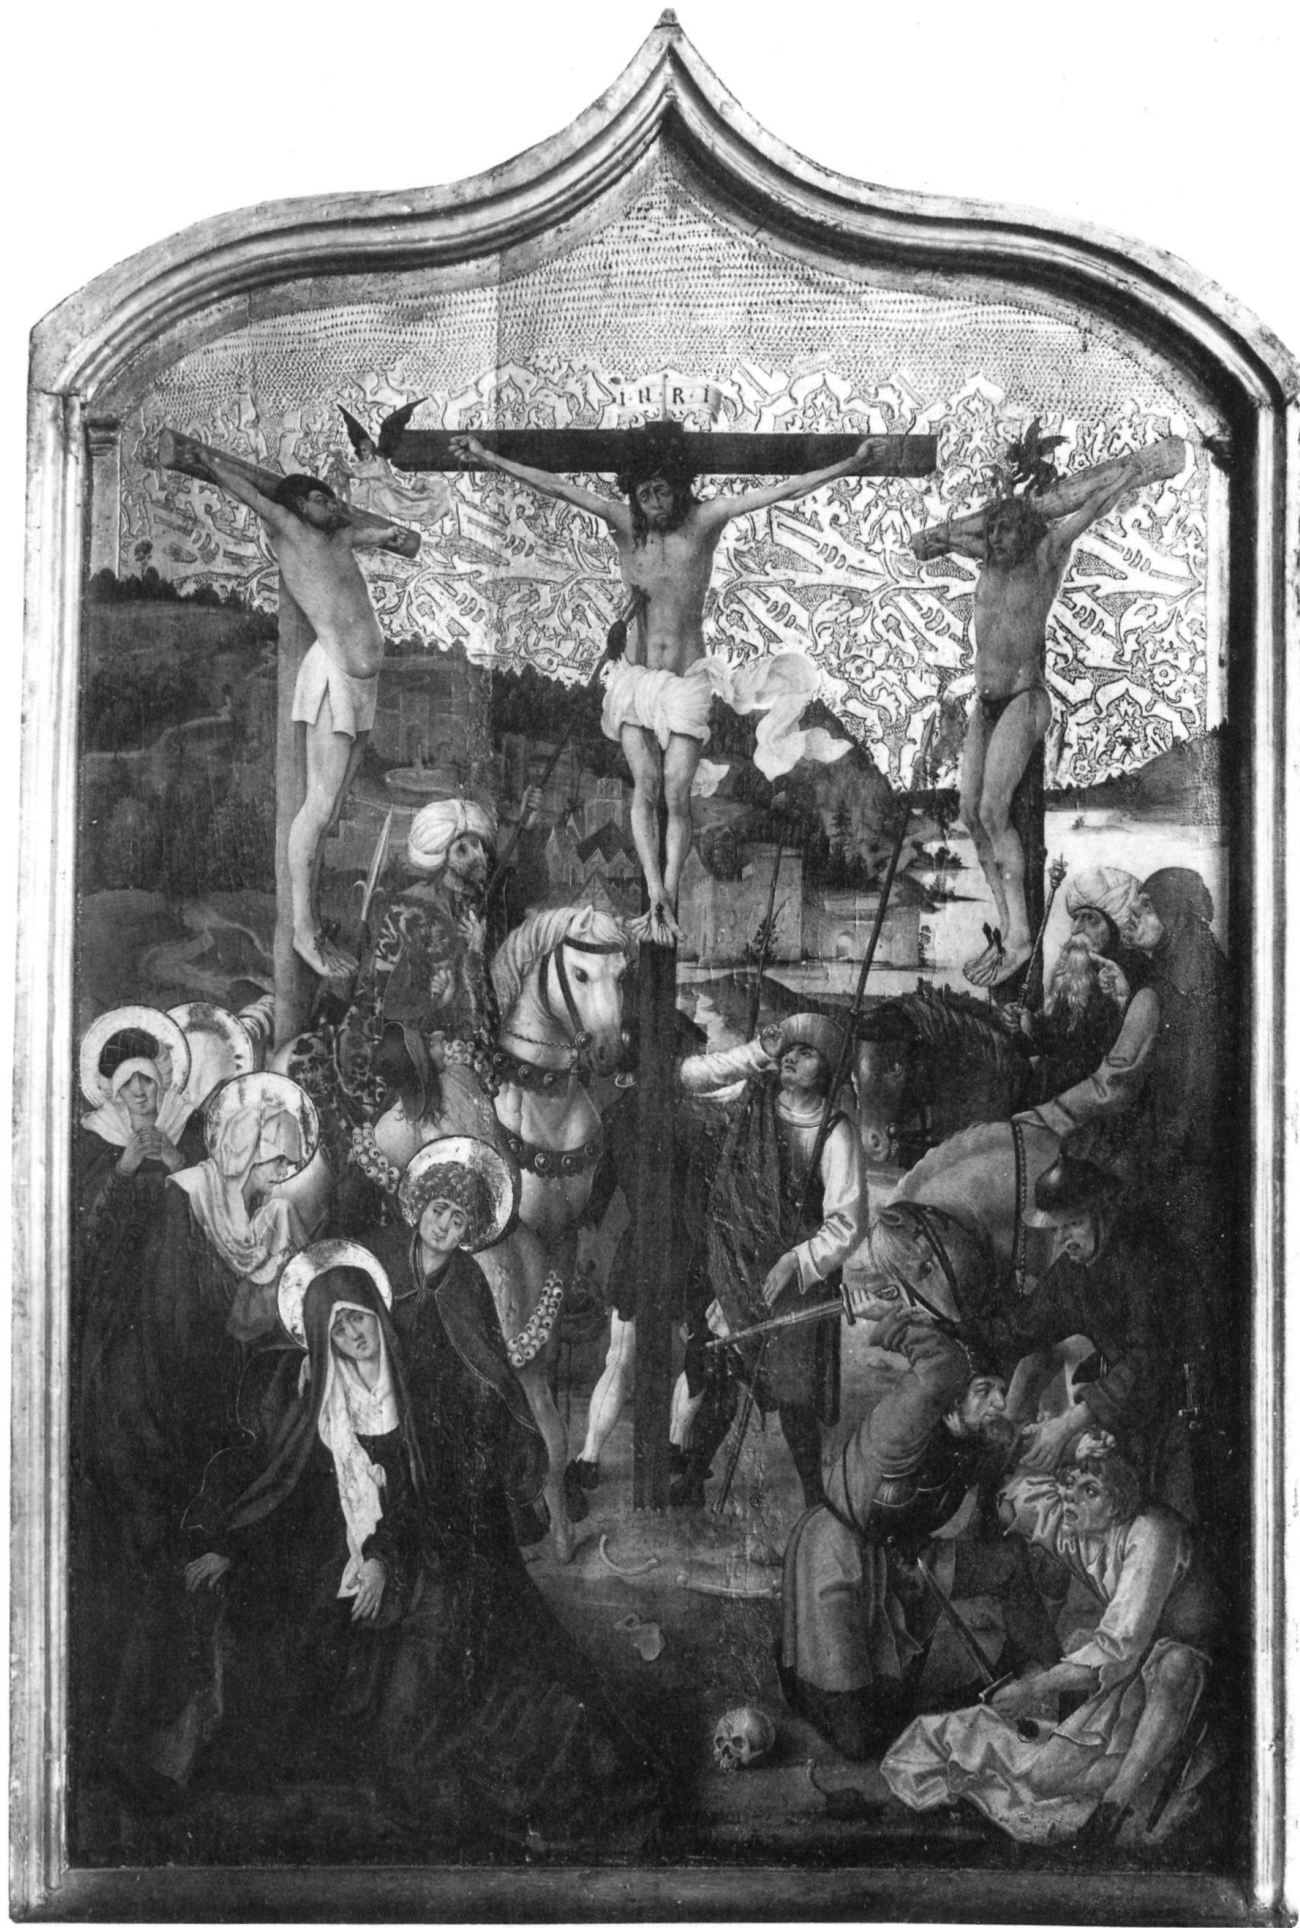

Zeitschrift: Anzeiger für schweizerische Altertumskunde : Neue Folge = Indicateur d'antiquités suisses : Nouvelle série

Herausgeber: Schweizerisches Landesmuseum

Band: 9 (1907)

Heft: 4

Anhang: Tafeln

Autor: [s.n.]

RÖMISCHER KALKBRENNOFEN.

AUFGEDECKT AUF DER
UNTERN KLOSTERZELLE ZU BRUGG 1906.

QUERSCHNITT. C-D.

REKONSTRUIRTE
GESAMTANSICHT.

K

L

Handwritten signature and date:
 28.10.06.
 Quaran. St. G. 1. b.
 06.

MEISTER D S, KREUZIGUNG DER SAMMLUNG LANNA.

Originalgröße 0,303 br. und 0,431 h. (Nach Lippmann.)

MEISTER D S, KREUZIGUNG CHRISTI

Schweiz Landesmuseum

WANDGEMÄLDE
AUS DEM
REFEKTORIUM
DES
EHEM. KLOSTERS
TÄNIKON.